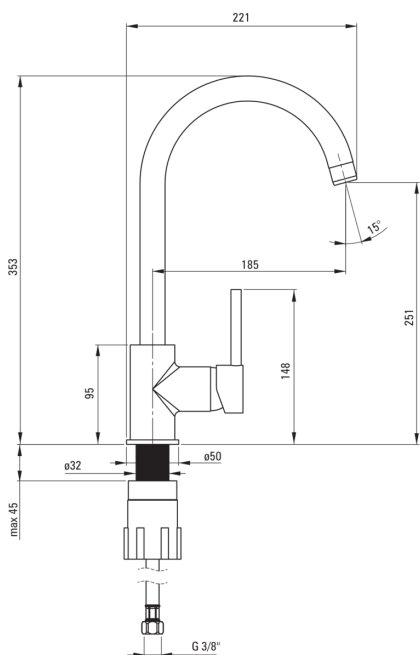

MILIN

Baterie pentru bucătărie

Codul produsului: BEU_W62M

EAN: 5908212036532

Culoarea: bianco

Garanție [ani]: 7

Baterie

Finisaj	bianco
Material	alamă
Tipul bateriei	un mâner, baterie
Metoda de instalare	de sine stătător
Clasa de debit [l/min]	Z - 4-9 l/min
Grupa acustică [db]	I (x ≤ 20)

Baterie cartuș

Dimensiunea cartușului ceramic	35 mm
--------------------------------	-------

Pipe

Tipul pipei	pivot
Raza de acțiune a pipei bateriei [mm]	185
Material	oțel inoxidabil

Aeratoare

Tipul aeratorului	honeycomb
Dimensiunea aeratorului	M22

Furtunuri de racordare

Lungimea [mm]	450
Filet de instalare	3/8"
Filet de conexiune	M10

Caracteristici:

- Corpul bateriei este fabricat din alamă de cea mai bună calitate.
- Bateria este dotată cu aerator.
- Manșonul de instalare ușurează instalarea bateriei.
- Furtunuri de racordare de 45 cm incluse
- Clasa de debit Z (4-9 l/min) permite reducerea consumului de apă.
- Doar cele mai bune materiale, a căror calitate a fost certificată prin teste de laborator
- Oferta include și agenți de curățare pentru toate tipurile de finisaje