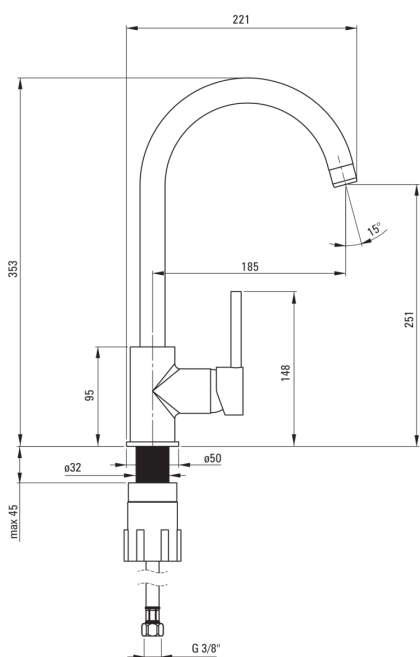

Bateria

Wykończenie	bianco
Materiał	mosiądz
Rodzaj baterii	jednouchwytowa, mieszaczowa
Sposób montażu	stojący
Klasa przepływu [l/min]	Z - 4-9 l/min
Grupa akustyczna [db]	I (x ≤ 20)

Głowica do baterii

Rozmiar głowicy ceramicznej	35 mm
-----------------------------	-------

Wylewka

Rodzaj wylewki	obrotowa
Zasięg wylewki baterijnej [mm]	185
Materiał	stal nierdzewna

Aerator

Typ aeratora	honeycomb
Rozmiar aeratora	M22

Wężyk przyłączeniowy

Długość [mm]	450
Gwint od instalacji	3/8"
Gwint przyłącza	M10