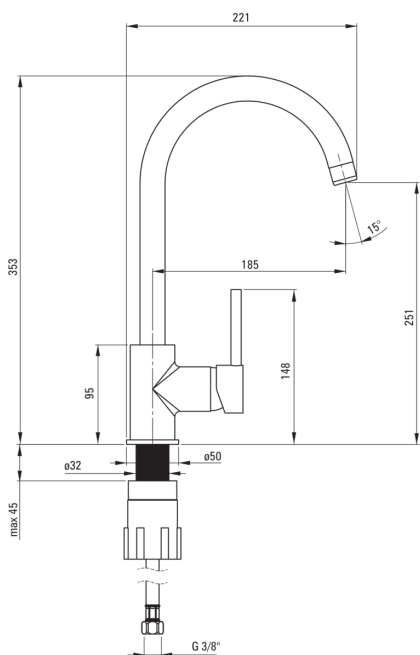

MILIN

Miscelatore Cucina

Codice prodotto: BEU_W62M

EAN: 5908212036532

Colore: bianco

Garanzia [anni]: 7

Miscelatore

Finitura	bianco
Materiale	in ottone
Tipo di miscelatore	maniglia singola, miscelatore
Metodo di installazione	in piedi
Classe di flusso [l/min]	Z - 4-9 l/min
Gruppo acustico [db]	I (x ≤ 20)

Cartuccia per miscelatore

Dimensioni della cartuccia in ceramica 35 mm

Beccucci

Tipo a beccuccio	girevole
Gamma delle bocchette di miscelazione [mm]	185
Materiale	acciaio inox

Aeratori

Tipo di aeratore	a nido d'ape
Dimensioni dell'aeratore	M22

Tubi di collegamento

Lunghezza [mm]	450
Filetto di installazione	3/8"
Filetto di connessione	M10

Caratteristiche:

- Il corpo del miscelatore è realizzato in ottone di altissima qualità
- Il miscelatore è dotato di un aeratore di flusso
- Il manicotto di montaggio facilita l'installazione del miscelatore
- Tubi di collegamento da 45 cm inclusi
- Classe di portata Z (4-9 l/min) che consente di ridurre il consumo d'acqua
- Solo i migliori materiali, la cui qualità è stata confermata da test di laboratorio