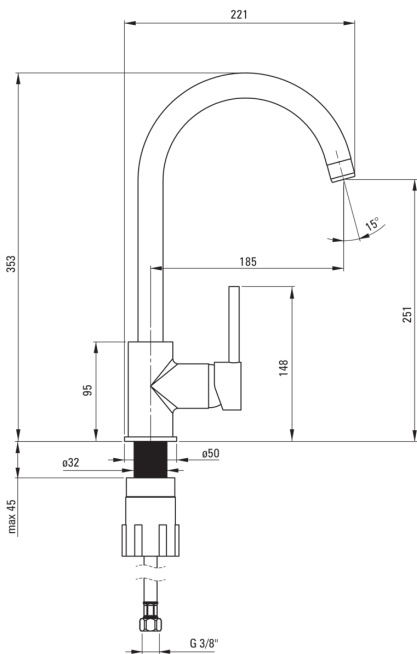

MILIN

Konyhai csaptelep

Cikkszám: BEU_W62M

EAN: 5908212036532

Szín: fehér

Garancia [év]: 7

Csaptelep

Kivitelezés	fehér
Anyag	sárgaréz
Csaptelep típusa	egykaros, keverő
Beszerelési mód	álló
Átfolyási osztály [l/perc]	Z - 4-9 l/min
Akusztikai osztály [db]	I (x ≤ 20)

Csaptelep betét

Betét mérete	35 mm

Kifolyócsövek

Kifolyó típusa	forgatható
Csaptelep kifolyócső hatótávolsága [mm]	185
Anyag	rozsdamentes acél

Perlátórok

Perlátór típusa	honeycomb
Perlátór mérete	M22

Csatlakozó tömlők

Hosszúság [mm]	450
Menet beszereléshez	3/8"
Csatlakozó menet	M10

Kiemelések:

- A csaptelep teste a legkiválóbb minőségű sárgarézből készült
- A csaptelep perlátorral van felszerelve
- A szerelőhüvely megkönnyíti a csaptelep felszerelését
- 45 cm-es csatlakozó tömlők mellékelve
- Z átfolyási osztály (4-9 l/perc), amely lehetővé teszi a vízfogyasztás csökkentését
- Csak a legjobb alapanyagokból, amelyek minőségét laboratóriumi vizsgálatok igazolták
- Az ajánlat tartalmaz egy tisztítószert a szerelvényekhez, amely bármilyen színhez használható