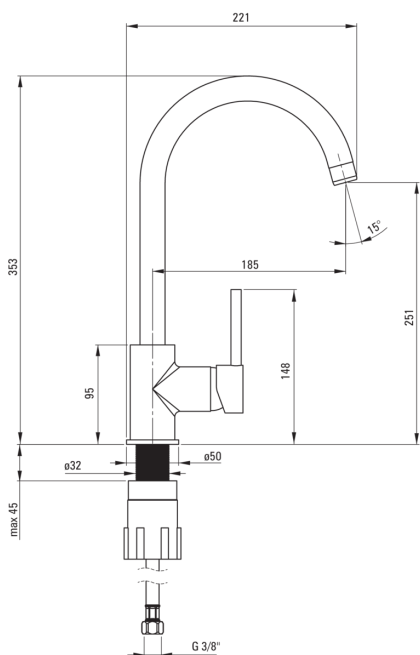

MILIN

Robinet de cuisine

Code produit: BEU_W62M

EAN: 5908212036532

Couleur: bianco

Garantie [années]: 7

Mitigeur

Finition	bianco
Matériel	cuivre
Type de mitigeur	mono-manche, mixer
Méthode de montage	debout
Classe de débit [l/min]	Z - 4-9 l/min
Groupe acoustique [db]	I (x ≤ 20)

Cartouche mélangeur

Taille de la cartouche en céramique	35 mm

Becs

Type de bec	tournant
La distance de bec de robinet [mm]	185
Matériel	acier inoxydable

Aérateurs

Type d'aérateur	honeycomb
Taille de l'aérateur	M22

Flexibles de raccordement

Longueur [mm]	450
Fil d'installation	3/8"
Fil de connexion	M10

Caractéristiques:

- Le corps du mitigeur est en cuivre de la plus haute qualité
- Le mitigeur est équipé d'un aérateur de jet
- Le manchon de montage facilite l'installation du mitigeur
- Tuyaux de raccordement de 45 cm inclus
- Classe de débit Z (4-9 l/min) permettant une réduction de la consommation d'eau
- Seuls les meilleurs matériaux, dont la qualité a été confirmée par des tests en laboratoire
- L'offre comprend un produit de nettoyage pour les luminaires de toutes les couleurs