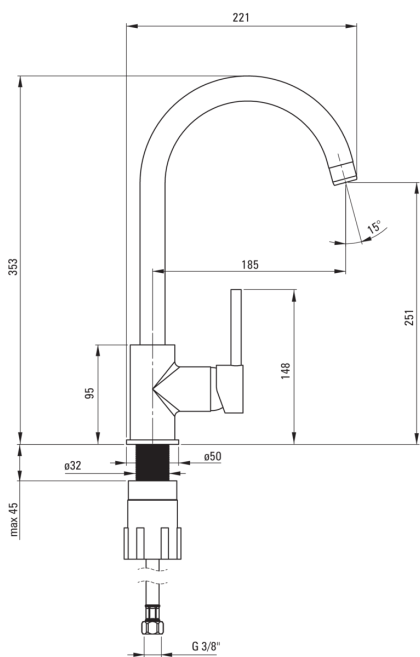

MILIN

Grifo de la cocina

Código de producto: BEU_W62M

EAN: 5908212036532

Color: blanco

Garantía [años]: 7

Mezclador

Finalizar	blanco
Material	latón
Tipo de mezcladora	piloto único, mezclador
Metodo de instalacion	de pie
Clase de flujo [l/min]	Z - 4-9 l/min
Grupo acústico [db]	I (x ≤ 20)

Cartucho mezclador

Tamaño del cartucho de cerámica	35 mm
---------------------------------	-------

Boquiabiertos

Tipo de boquilla	girar
Rango de boquiabierto de mezclador [mm]	185
Material	acero inoxidable

Aireador

Tipo aéreo	panel
Tamaño del aireador	M22

Conectando mangueras

Longitud [mm]	450
Hilo de instalación	3/8"
Hilo de conexión	M10

Características:

- Cuerpo de batería hecho de latón de la más alta calidad
- Batería equipada con una aireación del aireador de la corriente
- La manga de montaje facilita la instalación de la batería
- Mangueras de conexión incluidas
- La clase de flujo con (4-9 l/min) le permite reducir el consumo de agua
- Solo los mejores materiales cuya calidad es confirmada por la investigación en el laboratorio