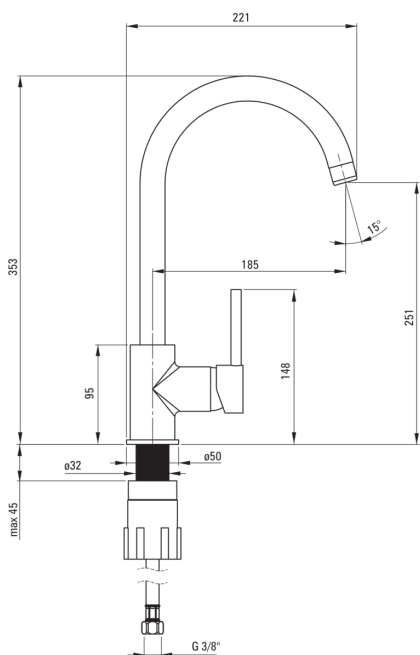

Artikel-Nr.: BEU_W62M

EAN: 5908212036532

Farbe: bianco

Garantie [Jahre]: 7

Armatur

Ausführung	bianco
Material	Messing
Art der armatur	Einhebel, Mischer
Methode der montage	stehend
Durchflussklasse [l/min]	Z - 4-9 l/min
Akkustische gruppe	I (x ≤ 20)

Kartusche

Größe der kartusche	35 mm
---------------------	-------

Ausläufe

Auslaufart	schwenkbar
Armaturausladung [mm]	185
Material	Rostfreies Stahl

Aerator

Typ des luftsprudlers	hexagonal-
Aerator gröÙe	M22

Anschlusschläuche

Länge	450
Installationsgewinde	3/8"
Anschlussgewinde	M10

Charakteristische Merkmale:

- Armaturkörper ist aus hochwertigem Messing gefertigt
- Armatur ist mit einem Strahlbelüfter ausgestattet
- Montagehülse erleichtert die Montage der Armatur
- 45 cm Anschlusschläuche im Set
- Durchflussklasse Z (4-9 l/min) ermöglicht einen reduzierten Wasserverbrauch
- Nur die besten Materialien, deren Qualität durch Laboruntersuchungen bestätigt wird
- Im Angebot Präparat zum Reinigen von Armaturen in allen Ausführungen