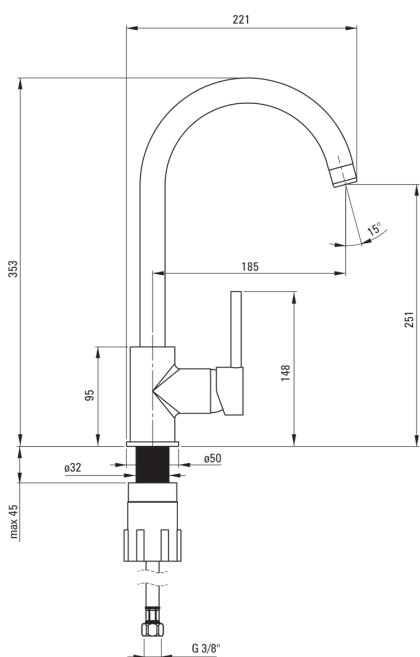

Artikel-Nr.: BEU_W62M

EAN: 5908212036532

Farbe: weiß

Garantie [Jahre]: 7

Armatur

Ausführung	weiß
Material	Messing
Art der armatur	Einhebel, Mischer
Methode der montage	stehend
Durchflussklasse [l/min]	Z - 4-9 l/min
Akkustische gruppe	I (x ≤ 20)

Kartusche

Größe der kartusche	35 mm
---------------------	-------

Ausläufe

Auslaufart	schwenkbar
Armaturausladung [mm]	185
Material	Rostfreies Stahl

Aerator

Typ des luftsprudlers	hexagonal-
Aerator gröÙe	M22

Anschlusschläuche

Länge	450
Installationsgewinde	3/8"
Anschlussgewinde	M10

Charakteristische Merkmale:

- Armaturkörper ist aus hochwertigem Messing gefertigt
- Armatur ist mit einem Strahlbelüfter ausgestattet
- Montagehülse erleichtert die Montage der Armatur
- 45 cm Anschlusschläuche im Set
- Durchflussklasse Z (4-9 l/min) ermöglicht einen reduzierten Wasserverbrauch
- Nur die besten Materialien, deren Qualität durch Laboruntersuchungen bestätigt wird
- Im Angebot Präparat zum Reinigen von Armaturen in allen Ausführungen