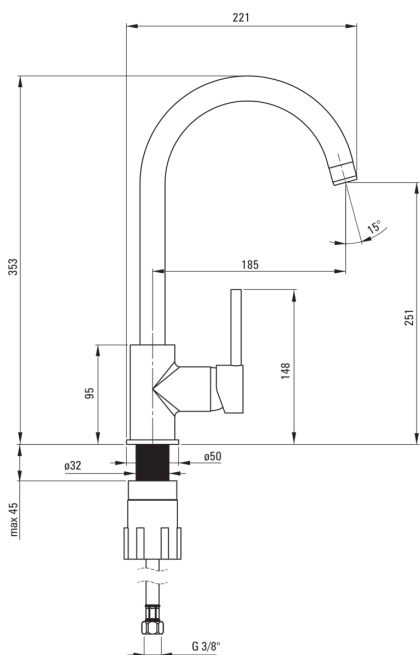

MILIN

Змішувач для кухні

Код продукту: BEU_S62M

EAN: 5908212060902

Колір: сірий мат

Гарантія: 7

Змішувач

Оздоблення	сірий
Матеріал	латунь
Тип змішувача	з однією ручкою, змішуючий
Спосіб монтажу	стоячий
Клас витрати	Z - 4-9 л/хв
Акустична група	I ($x \leq 20$)

Картридж до змішувача

Розмір керамічного картриджа	35 мм

Носики

Вид носика	рухомий
Діапазон виливу змішувача [мм]	185
Матеріал	нержавіюча сталь

Аератори

Тип аератора	honeycomb
Розмір аератора	M22

З'єднувальні шланги

Довжина [мм]	450
Винт до інсталяції	3/8"
Винт кронштейна	M10

Відмінна риса:

- Корпус змішувача виготовлений з високоякісної латуні
- Змішувач оснащений аератором для аерації струменя
- Монтажна втулка полегшує монтаж змішувача
- З'єднувальні шланги в комплекті
- Клас витрати (4-9 л / хв) дозволяє знизити витрату води
- Тільки найкращі матеріали, якість яких ми підтверджуємо дослідженнями в лабораторії
- Засіб для очищення санітарної арматури доступний у всіх кольорах