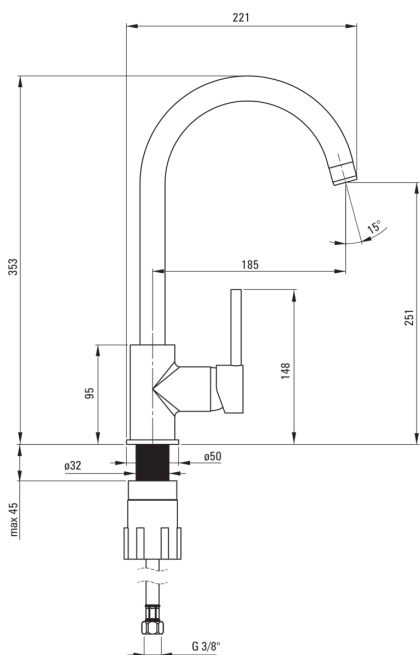

MILIN

Kuhinjska armatura

koda izdelka: BEU_S62M

EAN: 5908212060902

Barva: mat siva

Garancija [leta]: 7

Armatura vključena

Finiš	siva
Material	medenina
Tip armature	z eno ročico, armatura
Metoda montaže	stoječ
Razred pretoka [l/min]	Z - 4-9 l/min
Zvočni razred [db]	I (x ≤ 20)

Mešalna kartuša

Velikost keramične kartuše	35 mm
----------------------------	-------

Izlivi

Tip izliva	vrtljivo
Dolžina izliva [mm]	185
Material	nerjaveče jeklo

Perlator

Tip perlatorja	satovje
Velikost perlatorja	M22

Povezovalne cevi

Dolžina [mm]	450
Montažni navoj	3/8"
Navoj priključka 1/2"	M10

karakteristike:

- Telo armature je izdelano iz najkakovostnejše medenine
- Armatura je opremljena s perlatorjem za vodni curek
- Montažni tulec olajša namestitev armature
- Priložene priključne cevi
- Razred pretoka Z (4-9 l/min) omogoča zmanjšanje porabe vode
- Samo najboljši materiali, katerih kakovost je potrjena z laboratorijskimi testi
- Ponudba vsebuje čistilno sredstvo za armature vseh barv