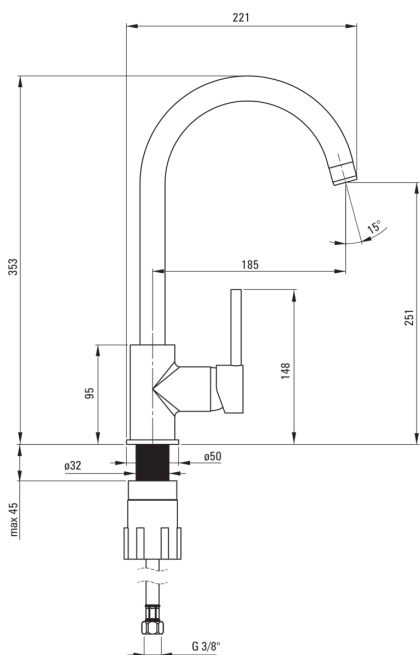

MILIN

Смеситель для кухни

Код товара: BEU_S62M

EAN: 5908212060902

Цвет: серый матовый

Гарантия [лет]: 7

Смесители

Отделка	серый
Материал	латунь
Вид смесителя	однорычажный, смешивающий
Способ монтажа	стоящий
Класс расхода [л/мин]	Z - 4-9 л/мин
Акустическая группа [дБ]	I ($x \leq 20$)

Картридж к смесителю

Размер картриджа	35 мм
------------------	-------

Изливы

Вид излива	оборачиваемая
Длина излива [мм]	185
Материал	нержавеющая сталь

Аэраторы

Тип аэратора	honeycomb
Размер аэратора	M22

Соединительные шланги

Длина [мм]	450
Винт к инсталляции	3/8"
Винт кронштейна	M10

Отличительные черты:

- Корпус смесителя изготовлен из латуни высочайшего качества
- Смеситель оборудован струйным аэратором
- Монтажная втулка облегчает установку смесителя
- Соединительные шланги 45 см в комплекте
- Класс расхода Z (4-9 л/мин) позволяет снизить употребление воды
- Только лучшие материалы, качество которых подтверждено лабораторными испытаниями
- Предложение включает чистящее средство для арматуры всех цветов