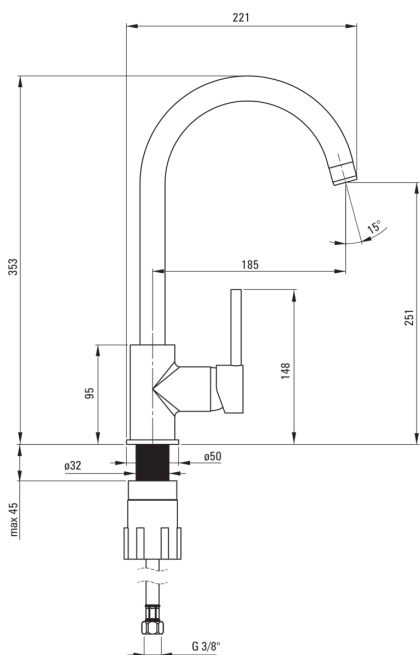

MILIN

Baterie pentru bucătărie

Codul produsului: BEU_S62M

EAN: 5908212060902

Culoarea: gri mat

Garanție [ani]: 7

Baterie

Finisaj	gri
Material	alamă
Tipul bateriei	un mâner, baterie
Metoda de instalare	de sine stătător
Clasa de debit [l/min]	Z - 4-9 l/min
Grupa acustică [db]	I (x ≤ 20)

Baterie cartuș

Dimensiunea cartușului ceramic	35 mm
--------------------------------	-------

Pipe

Tipul pipei	pivot
Raza de acțiune a pipei bateriei [mm]	185
Material	oțel inoxidabil

Aeratoare

Tipul aeratorului	honeycomb
Dimensiunea aeratorului	M22

Furtunuri de racordare

Lungimea [mm]	450
Filet de instalare	3/8"
Filet de conexiune	M10

Caracteristici:

- Corpul bateriei este fabricat din alamă de cea mai bună calitate.
- Bateria este dotată cu aerator.
- Manșonul de instalare ușurează instalarea bateriei.
- Furtunuri de racordare de 45 cm incluse
- Clasa de debit Z (4-9 l/min) permite reducerea consumului de apă.
- Doar cele mai bune materiale, a căror calitate a fost certificată prin teste de laborator
- Oferta include și agenți de curățare pentru toate tipurile de finisaje