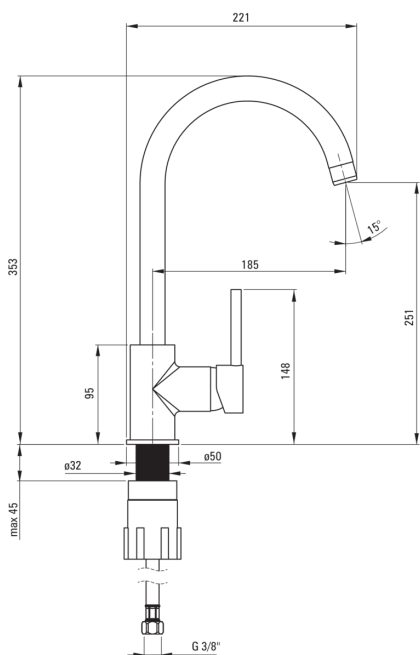

MILIN

Bateria kuchenna

Cena Netto: 300,00 zł
Cena Brutto: 369,00 zł

deante

Kod produktu: BEU_S62M

EAN: 5908212060902

Kolor: szary mat

Gwarancja [lata]: 7

Bateria

Wykończenie	szary
Materiał	mosiądz
Rodzaj baterii	jednouchwytowa, mieszaczowa
Sposób montażu	stojący
Klasa przepływu [l/min]	Z - 4-9 l/min
Grupa akustyczna [db]	I (x ≤ 20)

Głowica do baterii

Rozmiar głowicy ceramicznej	35 mm

Wylewka

Rodzaj wylewki	obrotowa
Zasięg wylewki baterijnej [mm]	185
Materiał	stal nierdzewna

Aerator

Typ aeratora	honeycomb
Rozmiar aeratora	M22

Wężyk przyłączeniowy

Długość [mm]	450
Gwint od instalacji	3/8"
Gwint przyłącza	M10

Wyróżniki:

- Korpus baterii wykonany z najwyższej jakości mosiądzu
- Bateria wyposażona w aerator napowietrzający strumień
- Tuleja montażowa ułatwia montaż baterii
- Wężyki przyłączeniowe w komplecie
- Klasa przepływu Z (4-9 l/min) pozwala na zredukowanie zużycia wody
- Tylko najlepsze materiały, których jakość potwierdzamy badaniami w laboratorium
- W ofercie preparat do czyszczenia armatury we wszystkich kolorach