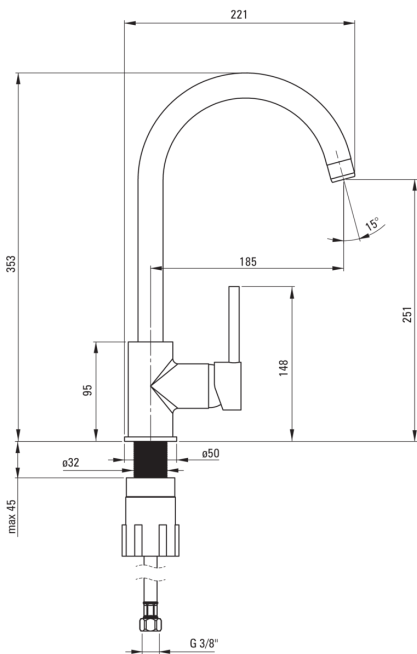

MILIN

Konyhai csaptelep

Cikkszám: BEU_S62M
EAN: 5908212060902
Szín: szürke matt
Garancia [év]: 7

Csaptelep

Kivitelezés	szürke
Anyag	sárgaréz
Csaptelep típusa	egykaros, keverő
Beszerelési mód	álló
Átfolyási osztály [l/perc]	Z - 4-9 l/min
Akusztikai osztály [db]	I (x ≤ 20)

Csaptelep betét

Betét mérete	35 mm
--------------	-------

Kifolyócsövek

Kifolyó típusa	forgatható
Csaptelep kifolyócső hatótávolsága [mm]	185
Anyag	rozsdamentes acél

Perlátorok

Perlátor típusa	honeycomb
Perlátor mérete	M22

Csatlakozó tömlők

Hosszúság [mm]	450
Menet beszereléshez	3/8"
Csatlakozó menet	M10

Kiemelések:

- A csaptelep teste a legkiválóbb minőségű sárgarézből készült
- A csaptelep perlátorral van felszerelve
- A szerelőhüvely megkönnyíti a csaptelep felszerelését
- 45 cm-es csatlakozó tömlők mellékelve
- Z átfolyási osztály (4-9 l/perc), amely lehetővé teszi a vízfogyasztás csökkentését
- Csak a legjobb alapanyagokból, amelyek minőségét laboratóriumi vizsgálatok igazolták
- Az ajánlat tartalmaz egy tisztítószert a szerelvényekhez, amely bármilyen színhez használható