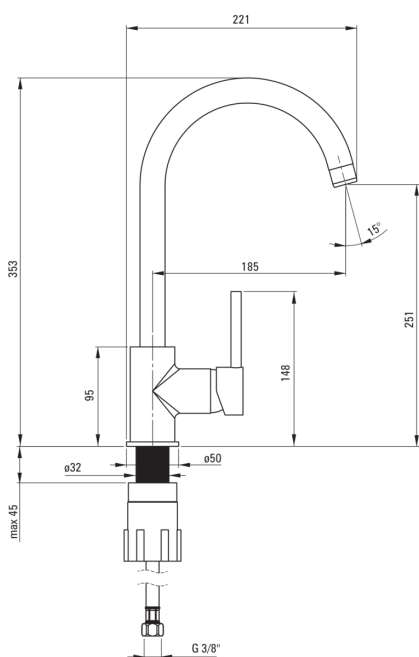

MILIN

Robinet de cuisine

Code produit: BEU_S62M

EAN: 5908212060902

Couleur: gris mat

Garantie [années]: 7

Mitigeur

Finition	Gris
Matériel	cuivre
Type de mitigeur	mono-manche, mixer
Méthode de montage	debout
Classe de débit [l/min]	Z - 4-9 l/min
Groupe acoustique [db]	I (x ≤ 20)

Cartouche mélangeur

Taille de la cartouche en céramique	35 mm

Becs

Type de bec	tournant
La distance de bec de robinet [mm]	185
Matériel	acier inoxydable

Aérateurs

Type d'aérateur	honeycomb
Taille de l'aérateur	M22

Flexibles de raccordement

Longueur [mm]	450
Fil d'installation	3/8"
Fil de connexion	M10

Caractéristiques:

- Le corps du mitigeur est en cuivre de la plus haute qualité
- Le mitigeur est équipé d'un aérateur de jet
- Le manchon de montage facilite l'installation du mitigeur
- Tuyaux de raccordement de 45 cm inclus
- Classe de débit Z (4-9 l/min) permettant une réduction de la consommation d'eau
- Seuls les meilleurs matériaux, dont la qualité a été confirmée par des tests en laboratoire
- L'offre comprend un produit de nettoyage pour les luminaires de toutes les couleurs