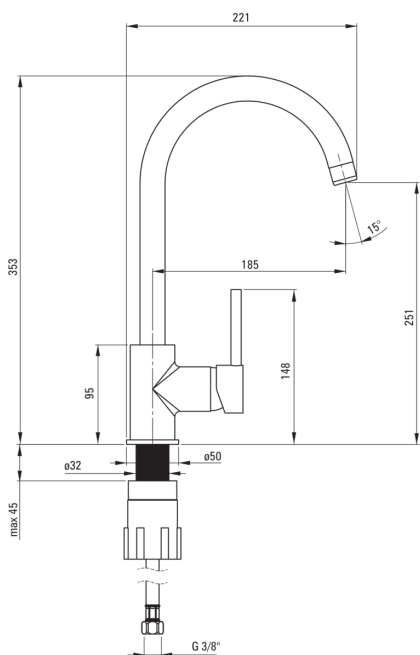

MILIN

Grifo de la cocina

Código de producto: BEU_S62M

EAN: 5908212060902

Color: mate gris

Garantía [años]: 7

Mezclador

Finalizar	gris
Material	latón
Tipo de mezcladora	piloto único, mezclador
Metodo de instalacion	de pie
Clase de flujo [l/min]	Z - 4-9 l/min
Grupo acústico [db]	I (x ≤ 20)

Cartucho mezclador

Tamaño del cartucho de cerámica	35 mm

Boquiabiertos

Tipo de boquilla	girar
Rango de boquiabierto de mezclador [mm]	185
Material	acero inoxidable

Aireador

Tipo aéreo	panel
Tamaño del aireador	M22

Conectando mangueras

Longitud [mm]	450
Hilo de instalación	3/8"
Hilo de conexión	M10

Características:

- Cuerpo de batería hecho de latón de la más alta calidad
- Batería equipada con una aireación del aireador de la corriente
- La manga de montaje facilita la instalación de la batería
- Mangueras de conexión incluidas
- La clase de flujo con (4-9 l/min) le permite reducir el consumo de agua
- Solo los mejores materiales cuya calidad es confirmada por la investigación en el laboratorio