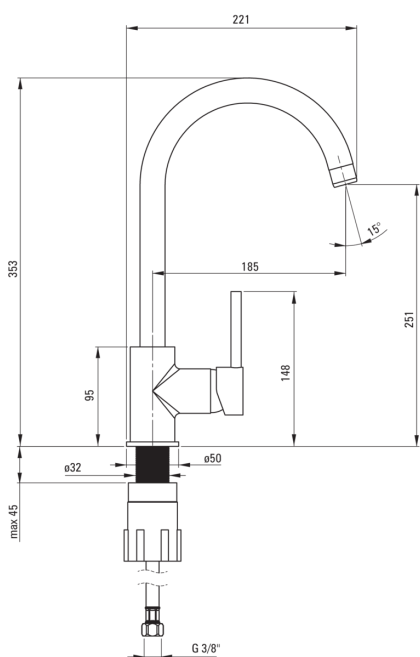

Artikel-Nr.: BEU_S62M

EAN: 5908212060902

Farbe: grau matt

Garantie [Jahre]: 7

Armatur

Ausführung	Grau
Material	Messing
Art der armatur	Einhebel, Mischer
Methode der montage	stehend
Durchflussklasse [l/min]	Z - 4-9 l/min
Akkustische gruppe	I (x ≤ 20)

Kartusche

Größe der kartusche	35 mm
---------------------	-------

Ausläufe

Auslaufart	schwenkbar
Armaturausladung [mm]	185
Material	Rostfreies Stahl

Aerator

Typ des luftsprudlers	hexagonal-
Aerator gröÙe	M22

Anschlusschläuche

Länge	450
Installationsgewinde	3/8"
Anschlussgewinde	M10

Charakteristische Merkmale:

- Armaturkörper ist aus hochwertigem Messing gefertigt
- Armatur ist mit einem Strahlbelüfter ausgestattet
- Montagehülse erleichtert die Montage der Armatur
- 45 cm Anschlusschläuche im Set
- Durchflussklasse Z (4-9 l/min) ermöglicht einen reduzierten Wasserverbrauch
- Nur die besten Materialien, deren Qualität durch Laboruntersuchungen bestätigt wird
- Im Angebot Präparat zum Reinigen von Armaturen in allen Ausführungen