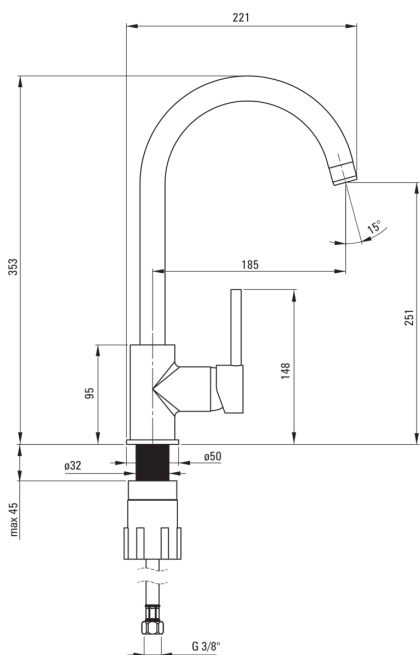

Artikel-Nr.: BEU_S62M

EAN: 5908212060902

Farbe: grau matt

Garantie [Jahre]: 7

Armatur

Ausführung	Grau
Material	Messing
Art der armatur	Einhebel, Mischer
Methode der montage	stehend
Durchflussklasse [l/min]	Z - 4-9 l/min
Akkustische gruppe	I (x ≤ 20)

Kartusche

Größe der kartusche	35 mm
---------------------	-------

Ausläufe

Auslaufart	schwenkbar
Armaturausladung [mm]	185
Material	Rostfreies Stahl

Aerator

Typ des luftsprudlers	hexagonal-
Aerator gröÙe	M22

Anschlusschläuche

Länge	450
Installationsgewinde	3/8"
Anschlussgewinde	M10

Charakteristische Merkmale:

- Armaturkörper ist aus hochwertigem Messing gefertigt
- Armatur ist mit einem Strahlbelüfter ausgestattet
- Montagehülse erleichtert die Montage der Armatur
- 45 cm Anschlusschläuche im Set
- Durchflussklasse Z (4-9 l/min) ermöglicht einen reduzierten Wasserverbrauch
- Nur die besten Materialien, deren Qualität durch Laboruntersuchungen bestätigt wird
- Im Angebot Präparat zum Reinigen von Armaturen in allen Ausführungen