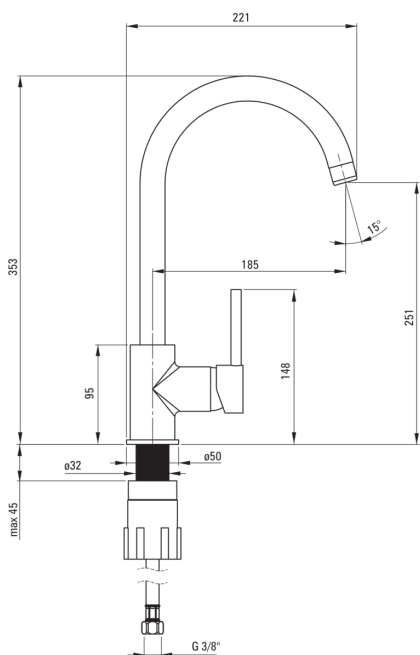

MILIN

Змішувач для кухні

Код продукту: BEU_B62M

EAN: 5908212039151

Колір: negro

Гарантія: 7

Змішувач

Оздоблення	чорний
Матеріал	латунь
Тип змішувача	з однією ручкою, змішуючий
Спосіб монтажу	стоячий
Клас витрати	Z - 4-9 л/хв
Акустична група	I ($x \leq 20$)

Картридж до змішувача

Розмір керамічного картриджа	35 мм

Носики

Вид носика	рухомий
Діапазон виліву змішувача [мм]	185
Матеріал	нержавіюча сталь

Аератори

Тип аератора	honeycomb
Розмір аератора	M22

З'єднувальні шланги

Довжина [мм]	450
Винт до інсталяції	3/8"
Винт кронштейна	M10

Відмінна риса:

- Корпус змішувача виготовлений з високоякісної латуні
- Змішувач оснащений аератором для аерації струменя
- Монтажна втулка полегшує монтаж змішувача
- З'єднувальні шланги в комплекті
- Клас витрати (4-9 л / хв) дозволяє знизити витрату води
- Тільки найкращі матеріали, якість яких ми підтверджуємо дослідженнями в лабораторії
- Засіб для очищення санітарної арматури доступний у всіх кольорах