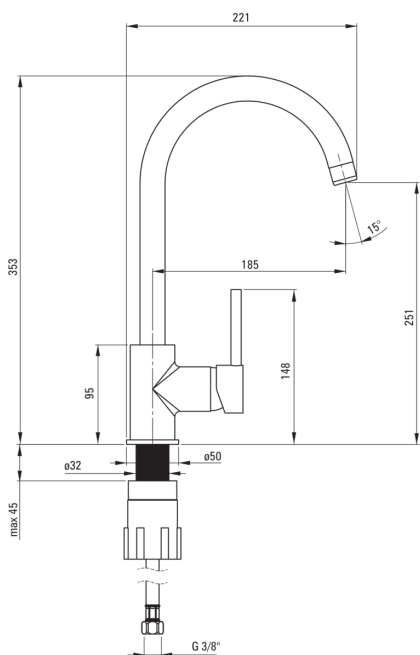

### Armatura vključena

Finiš	črna
Material	medenina
Tip armature	z eno ročico, armatura
Metoda montaže	stoječ
Razred pretoka [l/min]	Z - 4-9 l/min
Zvočni razred [db]	I (x ≤ 20)

### Mešalna kartuša

Velikost keramične kartuše	35 mm
----------------------------	-------

### Izlivi

Tip izliva	vrtljivo
Dolžina izliva [mm]	185
Material	nerjaveče jeklo

### Povezovalne cevi

Dolžina [mm]	450
Montažni navoj	3/8"
Navoj priključka 1/2"	M10