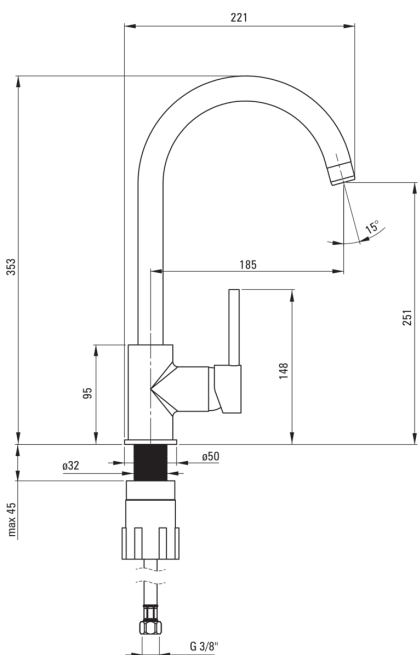

MILIN

Kuhinjska armatura

koda izdelka: BEU_B62M

EAN: 5908212039151

Barva: Nero

Garancija [leta]: 7

Armatura vključena

Finiš	črna
Material	medenina
Tip armature	z eno ročico, armatura
Metoda montaže	stoječ
Razred pretoka [l/min]	Z - 4-9 l/min
Zvočni razred [db]	I (x ≤ 20)

Mešalna kartuša

Velikost keramične kartuše	35 mm
----------------------------	-------

Izlivi

Tip izliva	vrtljivo
Dolžina izliva [mm]	185
Material	nerjaveče jeklo

Perlator

Tip perlatorja	satovje
Velikost perlatorja	M22

Povezovalne cevi

Dolžina [mm]	450
Montažni navoj	3/8"
Navoj priključka 1/2"	M10

karakteristike:

- Telo armature je izdelano iz najkakovostnejše medenine
- Armatura je opremljena s perlatorjem za vodni curek
- Montažni tulec olajša namestitev armature
- Priložene priključne cevi
- Razred pretoka Z (4-9 l/min) omogoča zmanjšanje porabe vode
- Samo najboljši materiali, katerih kakovost je potrjena z laboratorijskimi testi
- Ponudba vsebuje čistilno sredstvo za armature vseh barv