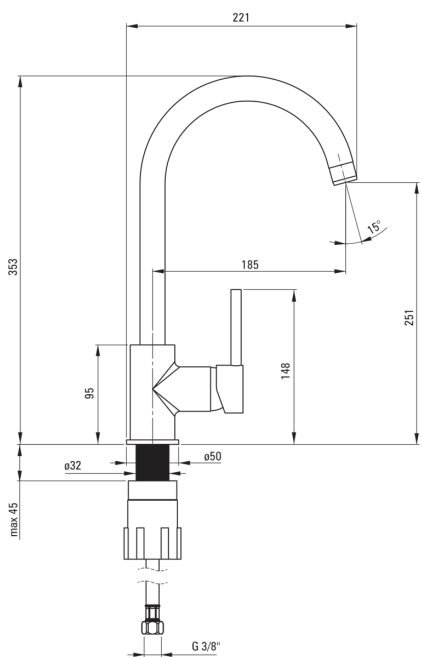

MILIN

Смеситель для кухни

Код товара: BEU_B62M

EAN: 5908212039151

Цвет: negro

Гарантия [лет]: 7

Смесители

| | |
|--------------------------|------------------------------|
| Отделка | черный |
| Материал | латунь |
| Вид смесителя | однорычажный, смешивающий |
| Способ монтажа | стоящий |
| Класс расхода [л/мин] | Z - 4-9 л/мин |
| Акустическая группа [дБ] | I ($x \leq 20$) |

Картридж к смесителю

| | |
|------------------|-------|
| Размер картриджа | 35 мм |
|------------------|-------|

Изливы

| | |
|-------------------|-------------------|
| Вид излива | оборачиваемая |
| Длина излива [мм] | 185 |
| Материал | нержавеющая сталь |

Аэраторы

| | |
|-----------------|-----------|
| Тип аэратора | honeycomb |
| Размер аэратора | M22 |

Соединительные шланги

| | |
|--------------------|------|
| Длина [мм] | 450 |
| Винт к инсталляции | 3/8" |
| Винт кронштейна | M10 |

Отличительные черты:

- Корпус смесителя изготовлен из латуни высочайшего качества
- Смеситель оборудован струйным аэратором
- Монтажная втулка облегчает установку смесителя
- Соединительные шланги 45 см в комплекте
- Класс расхода Z (4-9 л/мин) позволяет снизить употребление воды
- Только лучшие материалы, качество которых подтверждено лабораторными испытаниями
- Предложение включает чистящее средство для арматуры всех цветов