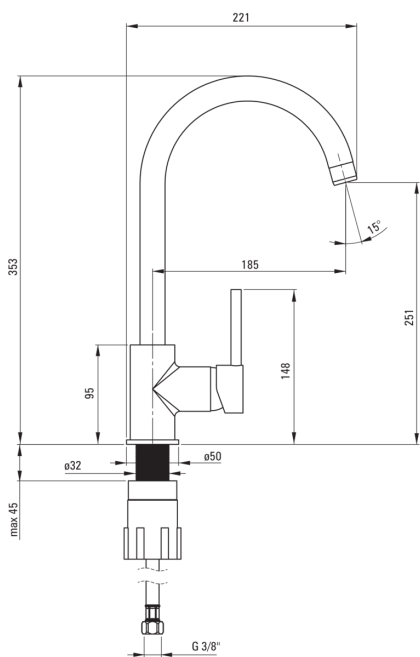

MILIN

Baterie pentru bucătărie

Codul produsului: BEU_B62M

EAN: 5908212039151

Culoarea: nero

Garanție [ani]: 7

Baterie

Finisaj	negru
Material	alamă
Tipul bateriei	un mâner, baterie
Metoda de instalare	de sine stătător
Clasa de debit [l/min]	Z - 4-9 l/min
Grupa acustică [db]	I (x ≤ 20)

Baterie cartuș

Dimensiunea cartușului ceramic	35 mm
--------------------------------	-------

Pipe

Tipul pipei	pivot
Raza de acțiune a pipei bateriei [mm]	185
Material	oțel inoxidabil

Aeratoare

Tipul aeratorului	honeycomb
Dimensiunea aeratorului	M22

Furtunuri de racordare

Lungimea [mm]	450
Filet de instalare	3/8"
Filet de conexiune	M10

Caracteristici:

- Corpul bateriei este fabricat din alamă de cea mai bună calitate.
- Bateria este dotată cu aerator.
- Manșonul de instalare ușurează instalarea bateriei.
- Furtunuri de racordare de 45 cm incluse
- Clasa de debit Z (4-9 l/min) permite reducerea consumului de apă.
- Doar cele mai bune materiale, a căror calitate a fost certificată prin teste de laborator
- Oferta include și agenți de curățare pentru toate tipurile de finisaje