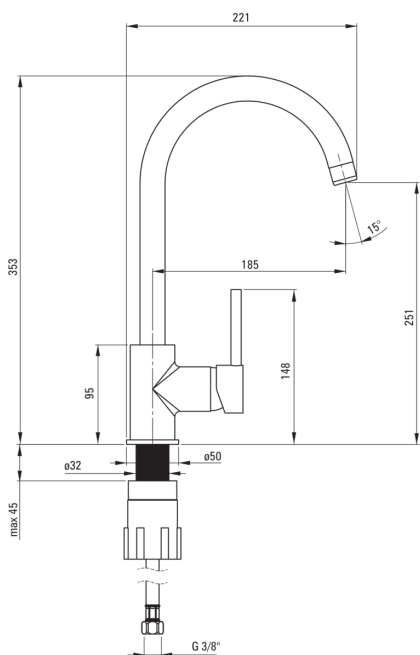

MILIN

Miscelatore Cucina

Codice prodotto: BEU_B62M

EAN: 5908212039151

Colore: nero

Garanzia [anni]: 7

Miscelatore

Finitura	nero
Materiale	in ottone
Tipo di miscelatore	maniglia singola, miscelatore
Metodo di installazione	in piedi
Classe di flusso [l/min]	Z - 4-9 l/min
Gruppo acustico [db]	I (x ≤ 20)

Cartuccia per miscelatore

Dimensioni della cartuccia in ceramica 35 mm

Beccucci

Tipo a beccuccio	girevole
Gamma delle bocchette di miscelazione [mm]	185
Materiale	acciaio inox

Aeratori

Tipo di aeratore	a nido d'ape
Dimensioni dell'aeratore	M22

Tubi di collegamento

Lunghezza [mm]	450
Filetto di installazione	3/8"
Filetto di connessione	M10

Caratteristiche:

- Il corpo del miscelatore è realizzato in ottone di altissima qualità
- Il miscelatore è dotato di un aeratore di flusso
- Il manicotto di montaggio facilita l'installazione del miscelatore
- Tubi di collegamento da 45 cm inclusi
- Classe di portata Z (4-9 l/min) che consente di ridurre il consumo d'acqua
- Solo i migliori materiali, la cui qualità è stata confermata da test di laboratorio