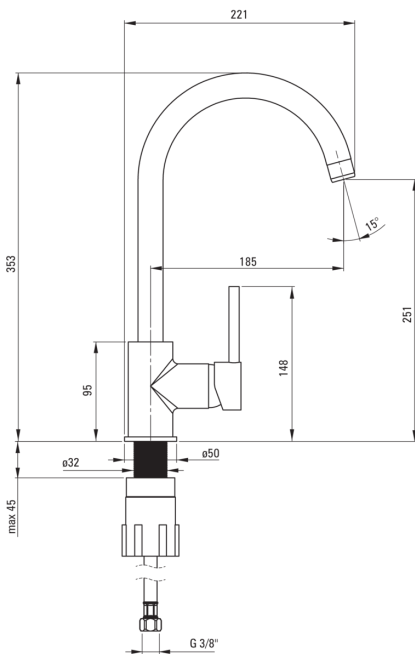

MILIN

Konyhai csaptelep

Cikkszám: BEU_B62M

EAN: 5908212039151

Szín: Nero

Garancia [év]: 7

Csaptelep

Kivitelezés	Fekete
Anyag	sárgaréz
Csaptelep típusa	egykaros, keverő
Beszerelési mód	álló
Átfolyási osztály [l/perc]	Z - 4-9 l/min
Akusztikai osztály [db]	I (x ≤ 20)

Csaptelep betét

Betét mérete	35 mm
--------------	-------

Kifolyócsövek

Kifolyó típusa	forgatható
Csaptelep kifolyócső hatótávolsága [mm]	185
Anyag	rozsdamentes acél

Perlátorok

Perlátor típusa	honeycomb
Perlátor mérete	M22

Csatlakozó tömlők

Hosszúság [mm]	450
Menet beszereléshez	3/8"
Csatlakozó menet	M10

Kiemelések:

- A csaptelep teste a legkiválóbb minőségű sárgarézből készült
- A csaptelep perlátorral van felszerelve
- A szerelőhüvely megkönnyíti a csaptelep felszerelését
- 45 cm-es csatlakozó tömlők mellékelve
- Z átfolyási osztály (4-9 l/perc), amely lehetővé teszi a vízfogyasztás csökkentését
- Csak a legjobb alapanyagokból, amelyek minőségét laboratóriumi vizsgálatok igazolták
- Az ajánlat tartalmaz egy tisztítószert a szerelvényekhez, amely bármilyen színhez használható