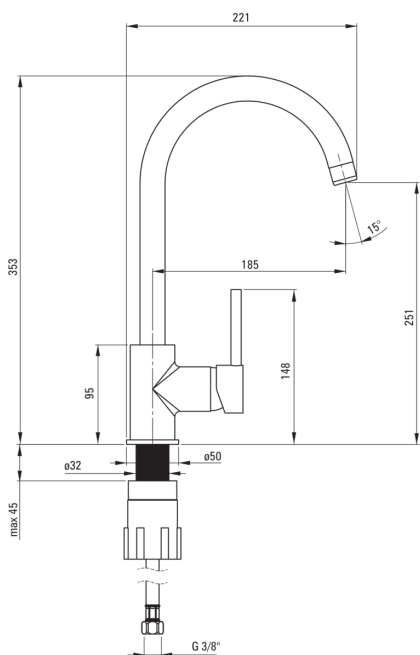

MILIN

Robinet de cuisine

Code produit: BEU_B62M

EAN: 5908212039151

Couleur: nero

Garantie [années]: 7

Mitigeur

Finition	noir
Matériel	cuivre
Type de mitigeur	mono-manche, mixer
Méthode de montage	debout
Classe de débit [l/min]	Z - 4-9 l/min
Groupe acoustique [db]	I (x ≤ 20)

Cartouche mélangeur

Taille de la cartouche en céramique	35 mm
-------------------------------------	-------

Becs

Type de bec	tournant
La distance de bec de robinet [mm]	185
Matériel	acier inoxydable

Aérateurs

Type d'aérateur	honeycomb
Taille de l'aérateur	M22

Flexibles de raccordement

Longueur [mm]	450
Fil d'installation	3/8"
Fil de connexion	M10

Caractéristiques:

- Le corps du mitigeur est en cuivre de la plus haute qualité
- Le mitigeur est équipé d'un aérateur de jet
- Le manchon de montage facilite l'installation du mitigeur
- Tuyaux de raccordement de 45 cm inclus
- Classe de débit Z (4-9 l/min) permettant une réduction de la consommation d'eau
- Seuls les meilleurs matériaux, dont la qualité a été confirmée par des tests en laboratoire
- L'offre comprend un produit de nettoyage pour les luminaires de toutes les couleurs