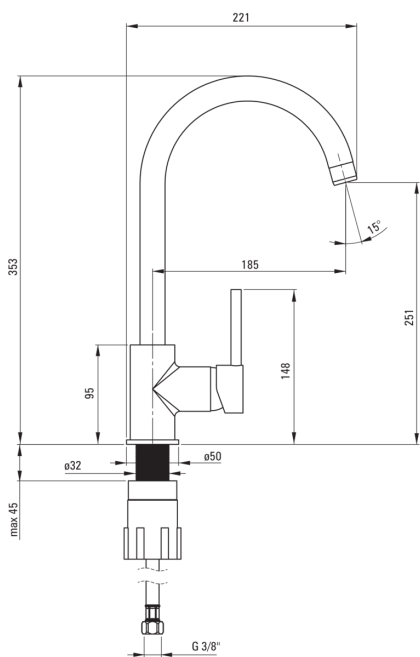

MILIN

Grifo de la cocina

Código de producto: BEU_B62M

EAN: 5908212039151

Color: negro

Garantía [años]: 7

Mezclador

Finalizar	negro
Material	latón
Tipo de mezcladora	piloto único, mezclador
Metodo de instalacion	de pie
Clase de flujo [l/min]	Z - 4-9 l/min
Grupo acústico [db]	I (x ≤ 20)

Cartucho mezclador

Tamaño del cartucho de cerámica	35 mm

Boquiabiertos

Tipo de boquilla	girar
Rango de boquiabierto de mezclador [mm]	185
Material	acero inoxidable

Aireador

Tipo aéreo	panal
Tamaño del aireador	M22

Conectando mangueras

Longitud [mm]	450
Hilo de instalación	3/8"
Hilo de conexión	M10

Características:

- Cuerpo de batería hecho de latón de la más alta calidad
- Batería equipada con una aireación del aireador de la corriente
- La manga de montaje facilita la instalación de la batería
- Mangueras de conexión incluidas
- La clase de flujo con (4-9 l/min) le permite reducir el consumo de agua
- Solo los mejores materiales cuya calidad es confirmada por la investigación en el laboratorio