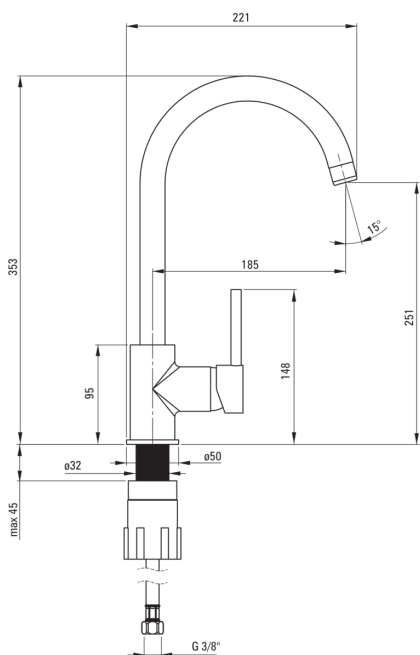

MILIN

Grifo de la cocina

Código de producto: BEU_B62M

EAN: 5908212039151

Color: negro

Garantía [años]: 7

Mezclador

Finalizar	negro
Material	latón
Tipo de mezcladora	piloto único, mezclador
Metodo de instalacion	de pie
Clase de flujo [l/min]	Z - 4-9 l/min
Grupo acústico [db]	I (x ≤ 20)

Cartucho mezclador

Tamaño del cartucho de cerámica	35 mm
---------------------------------	-------

Boquiabiertos

Tipo de boquilla	girar
Rango de boquiabierto de mezclador [mm]	185
Material	acero inoxidable

Aireador

Tipo aéreo	panel
Tamaño del aireador	M22

Conectando mangueras

Longitud [mm]	450
Hilo de instalación	3/8"
Hilo de conexión	M10

Características:

- Cuerpo de batería hecho de latón de la más alta calidad
- Batería equipada con una aireación del aireador de la corriente
- La manga de montaje facilita la instalación de la batería
- Mangueras de conexión incluidas
- La clase de flujo con (4-9 l/min) le permite reducir el consumo de agua
- Solo los mejores materiales cuya calidad es confirmada por la investigación en el laboratorio