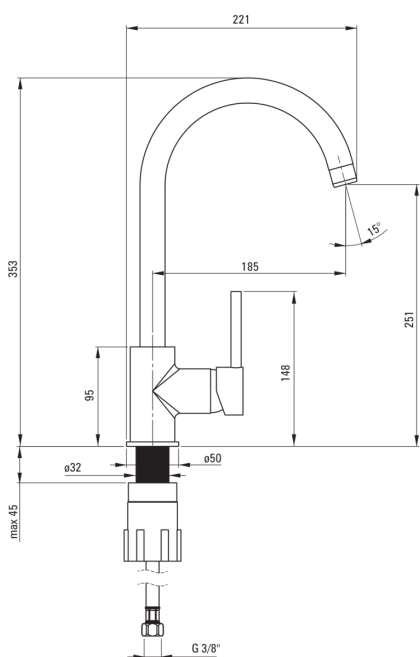

Artikel-Nr.: BEU_B62M

EAN: 5908212039151

Farbe: Nero

Garantie [Jahre]: 7

Armatur

Ausführung	Schwarz
Material	Messing
Art der armatur	Einhebel, Mischer
Methode der montage	stehend
Durchflussklasse [l/min]	Z - 4-9 l/min
Akkustische gruppe	I (x ≤ 20)

Kartusche

Größe der kartusche	35 mm
---------------------	-------

Ausläufe

Auslaufart	schwenkbar
Armaturausladung [mm]	185
Material	Rostfreies Stahl

Aerator

Typ des luftsprudlers	hexagonal-
Aerator gröÙe	M22

Anschlusschläuche

Länge	450
Installationsgewinde	3/8"
Anschlussgewinde	M10

Charakteristische Merkmale:

- Armaturkörper ist aus hochwertigem Messing gefertigt
- Armatur ist mit einem Strahlbelüfter ausgestattet
- Montagehülse erleichtert die Montage der Armatur
- 45 cm Anschlusschläuche im Set
- Durchflussklasse Z (4-9 l/min) ermöglicht einen reduzierten Wasserverbrauch
- Nur die besten Materialien, deren Qualität durch Laboruntersuchungen bestätigt wird
- Im Angebot Präparat zum Reinigen von Armaturen in allen Ausführungen