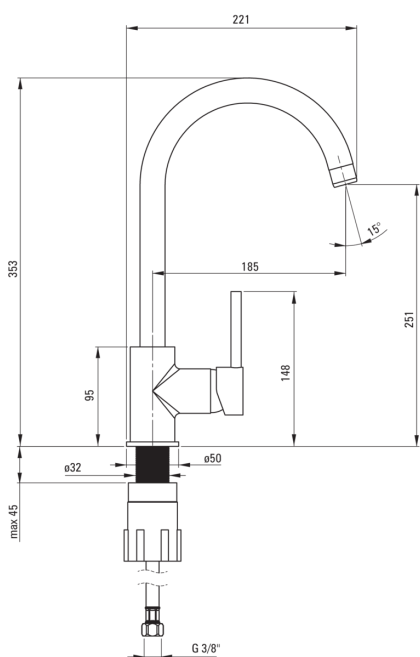

#### Armatur

Ausführung	Schwarz
Material	Messing
Art der armatur	Einhebel, Mischer
Methode der montage	stehend
Durchflussklasse [l/min]	Z - 4-9 l/min
Akkustische gruppe	I (x ≤ 20)

#### Kartusche

Größe der kartusche	35 mm
---------------------	-------

#### Ausläufe

Auslaufart	schwenkbar
Armaturausladung [mm]	185
Material	Rostfreies Stahl

#### Anschlusschläuche

Länge	450
Installationsgewinde	3/8"
Anschlussgewinde	M10