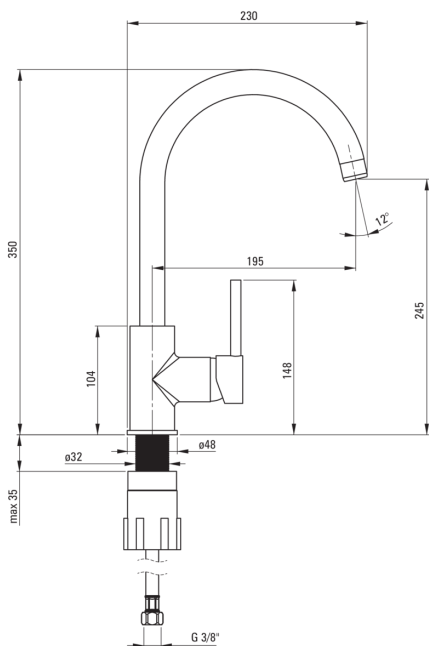

koda izdelka: BEN_T62M

EAN: 5908212093276

Barva: antracit metalik

Garancija [leta]: 7

Armatura vključena

Finiš	antracit metalik
Material	medenina
Tip armature	z eno ročico, armatura
Metoda montaže	stoječ
Razred pretoka [l/min]	Z - 4-9 l/min
Zvočni razred [db]	I (x ≤ 20)

Mešalna kartuša

Velikost keramične kartuše	35 mm
----------------------------	-------

Izlivi

Tip izliva	vrtljivo
Dolžina izliva [mm]	195
Material	nerjaveče jeklo

Perlator

Tip perlatorja	satovje
Velikost perlatorja	M22

Povezovalne cevi

Dolžina [mm]	450
Montažni navoj	3/8"
Navoj priključka 1/2"	M10

karakteristike:

- Telo armature je izdelano iz najkakovostnejše medenine
- Armatura je opremljena s perlatorjem za vodni curek
- Montažni tulec olajša namestitev armature
- Priložene priključne cevi
- Razred pretoka Z (4-9 l/min) omogoča zmanjšanje porabe vode
- Samo najboljši materiali, katerih kakovost je potrjena z laboratorijskimi testi
- Ponudba vsebuje čistilno sredstvo za armature vseh barv