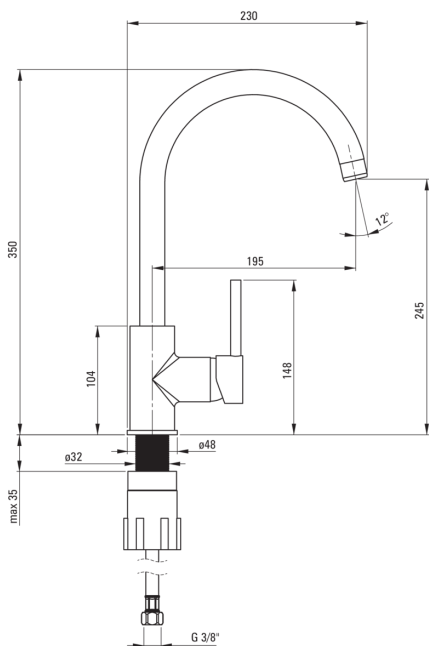

koda izdelka: BEN_T62M

EAN: 5908212093276

Barva: antracit

Garancija [leta]: 7

Armatura vključena

Finiš	antracit metalik
Material	medenina
Tip armature	z eno ročico, armatura
Metoda montaže	stoječ
Razred pretoka [l/min]	Z - 4-9 l/min
Zvočni razred [db]	I (x ≤ 20)

Mešalna kartuša

Velikost keramične kartuše	35 mm
----------------------------	-------

Izlivi

Tip izliva	vrtljivo
Dolžina izliva [mm]	195
Material	nerjaveče jeklo

Perlator

Tip perlatorja	satovje
Velikost perlatorja	M22

Povezovalne cevi

Dolžina [mm]	450
Montažni navoj	3/8"
Navoj priključka 1/2"	M10

karakteristike:

- Telo armature je izdelano iz najkakovostnejše medenine
- Armatura je opremljena s perlatorjem za vodni curek
- Montažni tulec olajša namestitev armature
- Priložene priključne cevi
- Razred pretoka Z (4-9 l/min) omogoča zmanjšanje porabe vode
- Samo najboljši materiali, katerih kakovost je potrjena z laboratorijskimi testi
- Ponudba vsebuje čistilno sredstvo za armature vseh barv