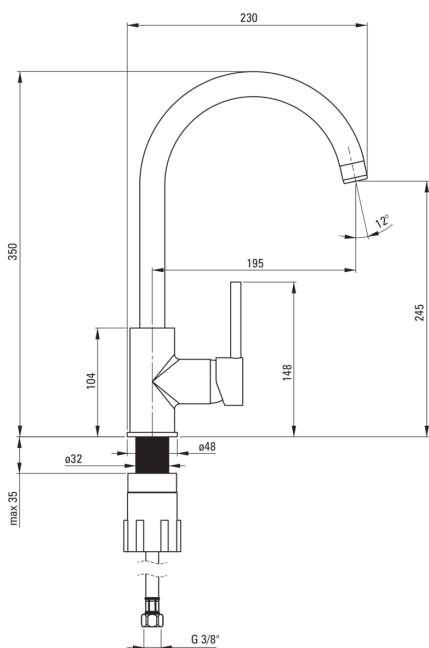

Codul produsului: BEN\_T62M

EAN: 5908212093276

Culoarea: antracit metalic

Garanție [ani]: 7

**Baterie**

Finisaj antracit metalic

Material alamă

Tipul bateriei un mâner, baterie

Metoda de instalare de sine stătător

Clasa de debit [l/min] Z - 4-9 l/min

Grupa acustică [db] I ( $x \leq 20$ )**Baterie cartuș**

Dimensiunea cartușului ceramic 35 mm

**Pipe**

Tipul pipei pivot

Raza de acțiune a pipei bateriei [mm] 195

Material oțel inoxidabil

**Aeratoare**

Tipul aeratorului honeycomb

Dimensiunea aeratorului M22

**Furtunuri de racordare**

Lungimea [mm] 450

Filet de instalare 3/8"

Filet de conexiune M10

**Caracteristici:**

- Corpul bateriei este fabricat din alamă de cea mai bună calitate.
- Bateria este dotată cu aerator.
- Manșonul de instalare ușurează instalarea bateriei.
- Furtunuri de racordare de 45 cm incluse
- Clasa de debit Z (4-9 l/min) permite reducerea consumului de apă.
- Doar cele mai bune materiale, a căror calitate a fost certificată prin teste de laborator
- Oferta include și agenți de curățare pentru toate tipurile de finisaje