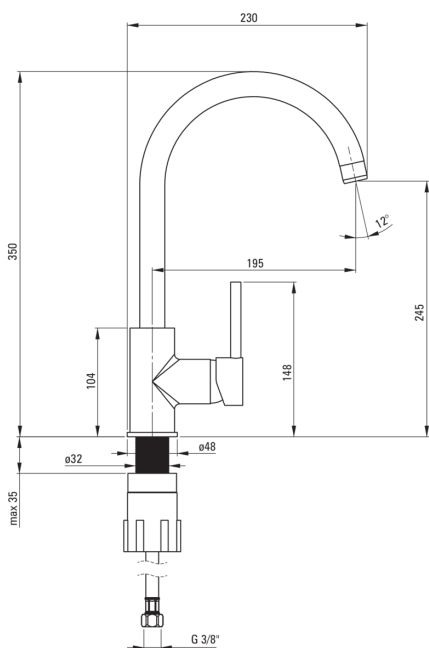

Code produit: BEN_T62M
EAN: 5908212093276
Couleur: anthracite métallisé
Garantie [années]: 7

Mitigeur

Finition	anthracite métallisé
Matériel	cuivre
Type de mitigeur	mono-manche, mixer
Méthode de montage	debout
Classe de débit [l/min]	Z - 4-9 l/min
Groupe acoustique [db]	I (x ≤ 20)

Cartouche mélangeur

Taille de la cartouche en céramique	35 mm
-------------------------------------	-------

Becs

Type de bec	tournant
La distance de bec de robinet [mm]	195
Matériel	acier inoxydable

Aérateurs

Type d'aérateur	honeycomb
Taille de l'aérateur	M22

Flexibles de raccordement

Longueur [mm]	450
Fil d'installation	3/8"
Fil de connexion	M10

Caractéristiques:

- Le corps du mitigeur est en cuivre de la plus haute qualité
- Le mitigeur est équipé d'un aérateur de jet
- Le manchon de montage facilite l'installation du mitigeur
- Tuyaux de raccordement de 45 cm inclus
- Classe de débit Z (4-9 l/min) permettant une réduction de la consommation d'eau
- Seuls les meilleurs matériaux, dont la qualité a été confirmée par des tests en laboratoire
- L'offre comprend un produit de nettoyage pour les luminaires de toutes les couleurs