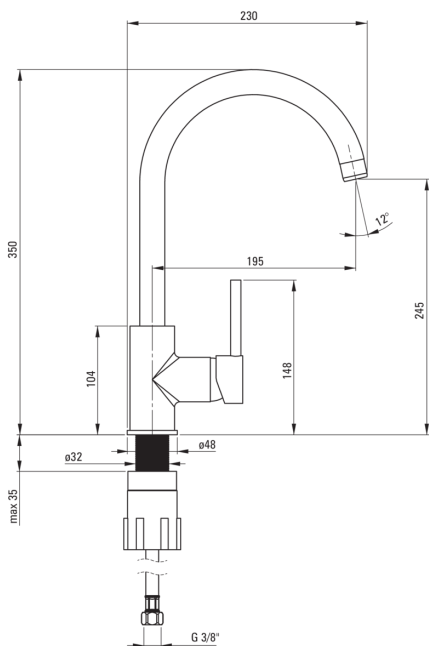

koda izdelka: BEN_G62M

EAN: 5908212028476

Barva: grafit metalik

Garancija [leta]: 7

Armatura vključena

Finiš	grafit metalik
Material	medenina
Tip armature	z eno ročico, armatura
Metoda montaže	stoječ
Razred pretoka [l/min]	Z - 4-9 l/min
Zvočni razred [db]	I (x ≤ 20)

Mešalna kartuša

Velikost keramične kartuše	35 mm

Izlivi

Tip izliva	vrtljivo
Dolžina izliva [mm]	195
Material	nerjaveče jeklo

Perlator

Tip perlatorja	satovje
Velikost perlatorja	M22

Povezovalne cevi

Dolžina [mm]	450
Montažni navoj	3/8"
Navoj priključka 1/2"	M10

karakteristike:

- Telo armature je izdelano iz najkakovostnejše medenine
- Armatura je opremljena s perlatorjem za vodni curek
- Montažni tulec olajša namestitev armature
- Priložene priključne cevi
- Razred pretoka Z (4-9 l/min) omogoča zmanjšanje porabe vode
- Samo najboljši materiali, katerih kakovost je potrjena z laboratorijskimi testi
- Ponudba vsebuje čistilno sredstvo za armature vseh barv