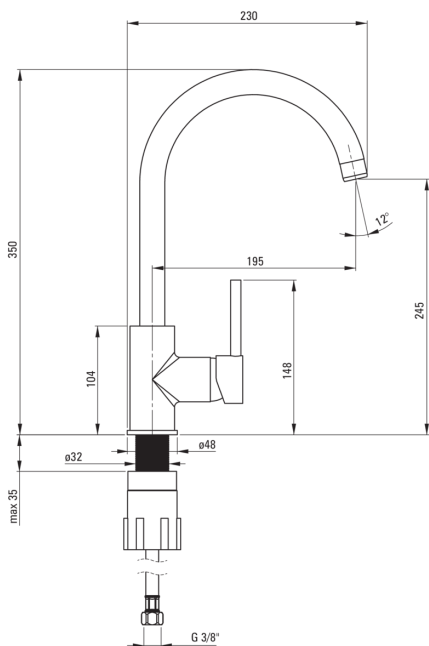

koda izdelka: BEN_G62M

EAN: 5908212028476

Barva: grafit metalik

Garancija [leta]: 7

Armatura vključena

Finiš	grafit metalik
Material	medenina
Tip armature	z eno ročico, armatura
Metoda montaže	stoječ
Razred pretoka [l/min]	Z - 4-9 l/min
Zvočni razred [db]	I (x ≤ 20)

Mešalna kartuša

Velikost keramične kartuše	35 mm
----------------------------	-------

Izlivi

Tip izliva	vrtljivo
Dolžina izliva [mm]	195
Material	nerjaveče jeklo

Perlator

Tip perlatorja	satovje
Velikost perlatorja	M22

Povezovalne cevi

Dolžina [mm]	450
Montažni navoj	3/8"
Navoj priključka 1/2"	M10

karakteristike:

- Telo armature je izdelano iz najkakovostnejše medenine
- Armatura je opremljena s perlatorjem za vodni curek
- Montažni tulec olajša namestitev armature
- Priložene priključne cevi
- Razred pretoka Z (4-9 l/min) omogoča zmanjšanje porabe vode
- Samo najboljši materiali, katerih kakovost je potrjena z laboratorijskimi testi
- Ponudba vsebuje čistilno sredstvo za armature vseh barv