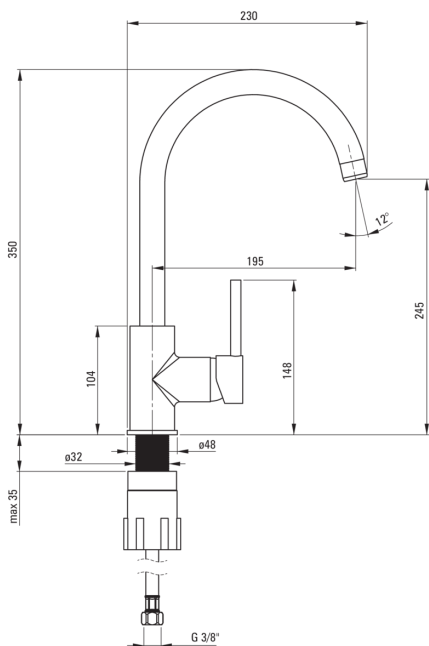

Codul produsului: BEN\_G62M

EAN: 5908212028476

Culoarea: grafit metalic

Garanție [ani]: 7

**Baterie**

Finisaj	grafit metalic
Material	alamă
Tipul bateriei	un mâner, baterie
Metoda de instalare	de sine stătător
Clasa de debit [l/min]	Z - 4-9 l/min
Grupa acustică [db]	I ( $x \leq 20$ )

**Baterie cartuș**

Dimensiunea cartușului ceramic	35 mm
--------------------------------	-------

**Pipe**

Tipul pipei	pivot
Raza de acțiune a pipei bateriei [mm]	195
Material	oțel inoxidabil

**Aeratoare**

Tipul aeratorului	honeycomb
Dimensiunea aeratorului	M22

**Furtunuri de racordare**

Lungimea [mm]	450
Filet de instalare	3/8"
Filet de conexiune	M10

**Caracteristici:**

- Corpul bateriei este fabricat din alamă de cea mai bună calitate.
- Bateria este dotată cu aerator.
- Manșonul de instalare ușurează instalarea bateriei.
- Furtunuri de racordare de 45 cm incluse
- Clasa de debit Z (4-9 l/min) permite reducerea consumului de apă.
- Doar cele mai bune materiale, a căror calitate a fost certificată prin teste de laborator
- Oferta include și agenți de curățare pentru toate tipurile de finisaje