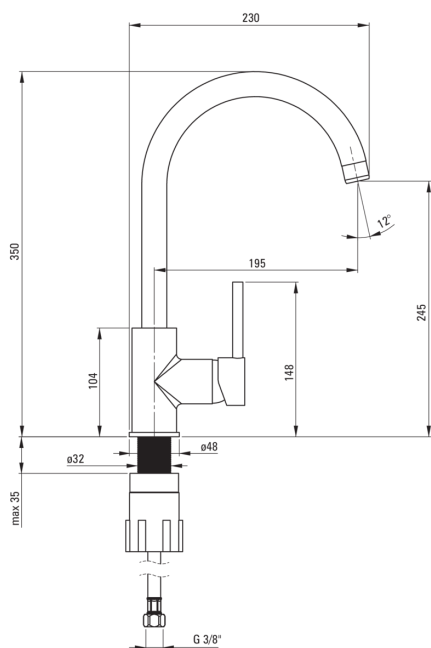

#### Mitigeur

Finition	graphite métallique
Matériel	cuivre
Type de mitigeur	mono-manche, mixer
Méthode de montage	debout
Classe de débit [l/min]	Z - 4-9 l/min
Groupe acoustique [db]	I (x ≤ 20)

#### Cartouche mélangeur

Taille de la cartouche en céramique	35 mm
-------------------------------------	-------

#### Becs

Type de bec	tournant
La distance de bec de robinet [mm]	195
Matériel	acier inoxydable

#### Flexibles de raccordement

Longueur [mm]	450
Fil d'installation	3/8"
Fil de connexion	M10