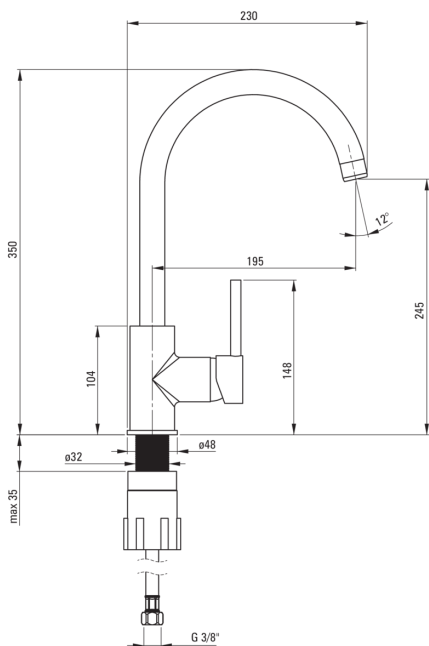

NEMEZJA

Grifo de la cocina

Código de producto: BEN_G62M

EAN: 5908212028476

Color: grafito metálico

Garantía [años]: 7

Mezclador

| | |
|------------------------|-------------------------|
| Finalizar | grafito metálico |
| Material | latón |
| Tipo de mezcladora | piloto único, mezclador |
| Metodo de instalacion | de pie |
| Clase de flujo [l/min] | Z - 4-9 l/min |
| Grupo acústico [db] | I (x ≤ 20) |

Cartucho mezclador

| | |
|---------------------------------|-------|
| Tamaño del cartucho de cerámica | 35 mm |
|---------------------------------|-------|

Boquiabiertos

| | |
|---|------------------|
| Tipo de boquilla | girar |
| Rango de boquiabierto de mezclador [mm] | 195 |
| Material | acero inoxidable |

Aireador

| | |
|---------------------|-------|
| Tipo aéreo | panel |
| Tamaño del aireador | M22 |

Conectando mangueras

| | |
|---------------------|------|
| Longitud [mm] | 450 |
| Hilo de instalación | 3/8" |
| Hilo de conexión | M10 |

Características:

- Cuerpo de batería hecho de latón de la más alta calidad
- Batería equipada con una aireación del aireador de la corriente
- La manga de montaje facilita la instalación de la batería
- Mangueras de conexión incluidas
- La clase de flujo con (4-9 l/min) le permite reducir el consumo de agua
- Solo los mejores materiales cuya calidad es confirmada por la investigación en el laboratorio