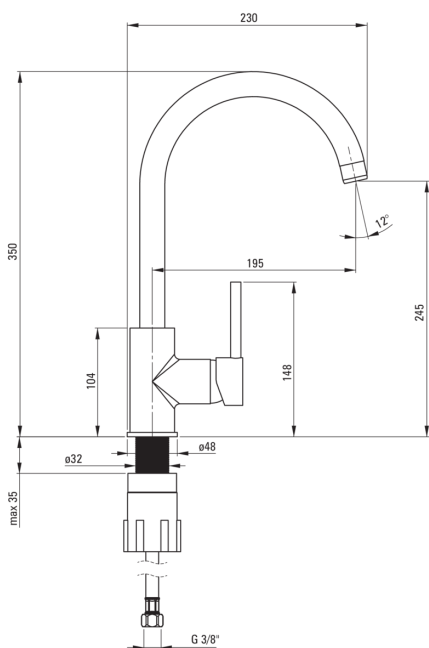

#### Armatur

Ausführung	Graphit Metallic
Material	Messing
Art der armatur	Einhebel, Mischer
Methode der montage	stehend
Durchflussklasse [l/min]	Z - 4-9 l/min
Akkustische gruppe	I (x ≤ 20)

#### Kartusche

Größe der kartusche	35 mm
---------------------	-------

#### Ausläufe

Auslaufart	schwenkbar
Armaturausladung [mm]	195
Material	Rostfreies Stahl

#### Anschlusschläuche

Länge	450
Installationsgewinde	3/8"
Anschlussgewinde	M10