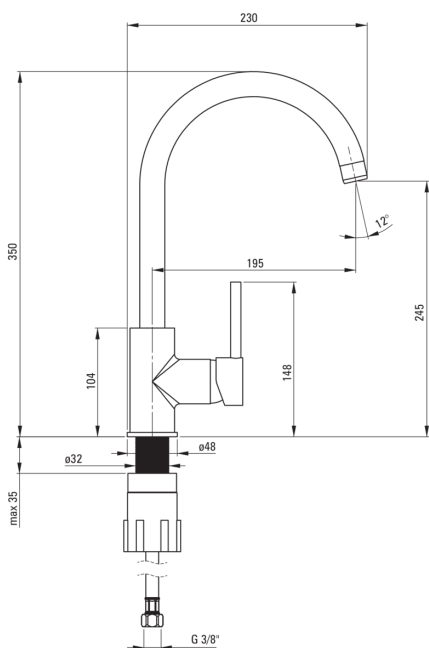

Artikel-Nr.: BEN_G62M

EAN: 5908212028476

Farbe: Graphit Metallic

Garantie [Jahre]: 7

Armatur

Ausführung	Graphit Metallic
Material	Messing
Art der armatur	Einhebel, Mischer
Methode der montage	stehend
Durchflussklasse [l/min]	Z - 4-9 l/min
Akkustische gruppe	I (x ≤ 20)

Kartusche

Größe der kartusche	35 mm
---------------------	-------

Ausläufe

Auslaufart	schwenkbar
Armaturausladung [mm]	195
Material	Rostfreies Stahl

Aerator

Typ des luftsprudlers	hexagonal-
Aerator gröÙe	M22

Anschlusschläuche

Länge	450
Installationsgewinde	3/8"
Anschlussgewinde	M10

Charakteristische Merkmale:

- Armaturkörper ist aus hochwertigem Messing gefertigt
- Armatur ist mit einem Strahlbelüfter ausgestattet
- Montagehülse erleichtert die Montage der Armatur
- 45 cm Anschlusschläuche im Set
- Durchflussklasse Z (4-9 l/min) ermöglicht einen reduzierten Wasserverbrauch
- Nur die besten Materialien, deren Qualität durch Laboruntersuchungen bestätigt wird
- Im Angebot Präparat zum Reinigen von Armaturen in allen Ausführungen