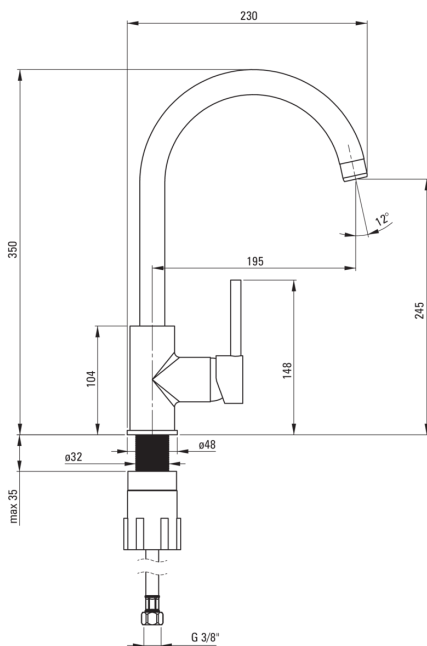

NEMEZJA

Kuhinjska armatura

koda izdelka: BEN_A62M

EAN: 5907650819660

Barva: alabaster

Garancija [leta]: 7

Armatura vključena

Finiš	alabaster
Material	medenina
Tip armature	z eno ročico, armatura
Metoda montaže	stoječ
Razred pretoka [l/min]	Z - 4-9 l/min
Zvočni razred [db]	I (x ≤ 20)

Mešalna kartuša

Velikost keramične kartuše	35 mm
----------------------------	-------

Izlivi

Tip izliva	vrtljivo
Dolžina izliva [mm]	195
Material	nerjaveče jeklo

Perlator

Tip perlatorja	satovje
Velikost perlatorja	M22

Povezovalne cevi

Dolžina [mm]	450
Montažni navoj	3/8"
Navoj priključka 1/2"	M10

karakteristike:

- Telo armature je izdelano iz najkakovostnejše medenine
- Armatura je opremljena s perlatorjem za vodni curek
- Montažni tulec olajša namestitev armature
- Priložene priključne cevi
- Razred pretoka Z (4-9 l/min) omogoča zmanjšanje porabe vode
- Samo najboljši materiali, katerih kakovost je potrjena z laboratorijskimi testi
- Ponudba vsebuje čistilno sredstvo za armature vseh barv