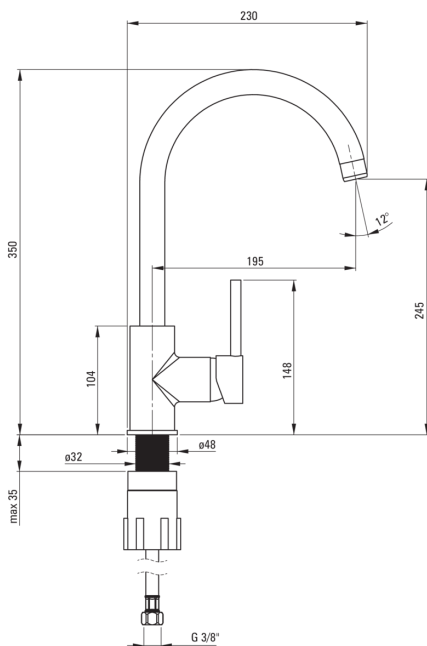

koda izdelka: BEN_A62M

EAN: 5907650819660

Barva: alabaster

Garancija [leta]: 7

Armatura vključena

Finiš	alabaster
Material	medenina
Tip armature	z eno ročico, armatura
Metoda montaže	stoječ
Razred pretoka [l/min]	Z - 4-9 l/min
Zvočni razred [db]	I (x ≤ 20)

Mešalna kartuša

Velikost keramične kartuše	35 mm
----------------------------	-------

Izlivi

Tip izliva	vrtljivo
Dolžina izliva [mm]	195
Material	nerjaveče jeklo

Perlator

Tip perlatorja	satovje
Velikost perlatorja	M22

Povezovalne cevi

Dolžina [mm]	450
Montažni navoj	3/8"
Navoj priključka 1/2"	M10

karakteristike:

- Telo armature je izdelano iz najkakovostnejše medenine
- Armatura je opremljena s perlatorjem za vodni curek
- Montažni tulec olajša namestitev armature
- Priložene priključne cevi
- Razred pretoka Z (4-9 l/min) omogoča zmanjšanje porabe vode
- Samo najboljši materiali, katerih kakovost je potrjena z laboratorijskimi testi
- Ponudba vsebuje čistilno sredstvo za armature vseh barv