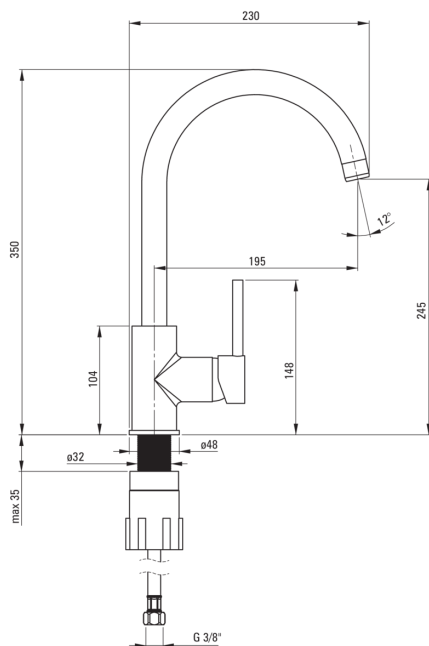

Codul produsului: BEN_A62M

EAN: 5907650819660

Culoarea: alabastru

Garanție [ani]: 7

**Baterie**

Finisaj	alabastru
Material	alamă
Tipul bateriei	un mâner, baterie
Metoda de instalare	de sine stătător
Clasa de debit [l/min]	Z - 4-9 l/min
Grupa acustică [db]	I ($x \leq 20$)

Baterie cartuş

Dimensiunea cartuşului ceramic	35 mm
--------------------------------	-------

Pipe

Tipul pipei	pivot
Raza de acțiune a pipei bateriei [mm]	195
Material	oțel inoxidabil

Aeratoare

Tipul aeratorului	honeycomb
Dimensiunea aeratorului	M22

Furtunuri de racordare

Lungimea [mm]	450
Filet de instalare	3/8"
Filet de conexiune	M10

Caracteristici:

- Corpul bateriei este fabricat din alamă de cea mai bună calitate.
- Bateria este dotată cu aerator.
- Manșonul de instalare ușurează instalarea bateriei.
- Furtunuri de racordare de 45 cm incluse
- Clasa de debit Z (4-9 l/min) permite reducerea consumului de apă.
- Doar cele mai bune materiale, a căror calitate a fost certificată prin teste de laborator
- Oferta include și agenți de curățare pentru toate tipurile de finisaje