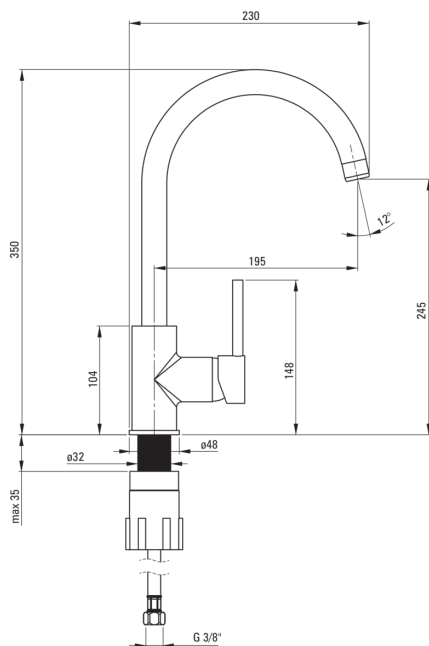

Codice prodotto: BEN_A62M

EAN: 5907650819660

Colore: alabastro

Garanzia [anni]: 7

Miscelatore

Finitura	alabastro
Materiale	in ottone
Tipo di miscelatore	maniglia singola, miscelatore
Metodo di installazione	in piedi
Classe di flusso [l/min]	Z - 4-9 l/min
Gruppo acustico [db]	I (x ≤ 20)

Cartuccia per miscelatore

Dimensioni della cartuccia in ceramica 35 mm

Beccucci

Tipo a beccuccio	girevole
Gamma delle bocchette di miscelazione [mm]	195
Materiale	acciaio inox

Aeratori

Tipo di aeratore	a nido d'ape
Dimensioni dell'aeratore	M22

Tubi di collegamento

Lunghezza [mm]	450
Filetto di installazione	3/8"
Filetto di connessione	M10

Caratteristiche:

- Il corpo del miscelatore è realizzato in ottone di altissima qualità
- Il miscelatore è dotato di un aeratore di flusso
- Il manicotto di montaggio facilita l'installazione del miscelatore
- Tubi di collegamento da 45 cm inclusi
- Classe di portata Z (4-9 l/min) che consente di ridurre il consumo d'acqua
- Solo i migliori materiali, la cui qualità è stata confermata da test di laboratorio