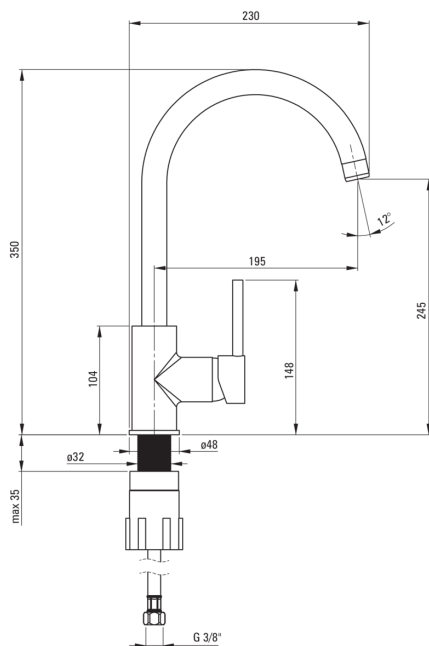

Code produit: BEN_A62M

EAN: 5907650819660

Couleur: alabaster

Garantie [années]: 7

Mitigeur

Finition	alabaster
Matériel	cuivre
Type de mitigeur	mono-manche, mixer
Méthode de montage	debout
Classe de débit [l/min]	Z - 4-9 l/min
Groupe acoustique [db]	I (x ≤ 20)

Cartouche mélangeur

Taille de la cartouche en céramique	35 mm
-------------------------------------	-------

Becs

Type de bec	tournant
La distance de bec de robinet [mm]	195
Matériel	acier inoxydable

Aérateurs

Type d'aérateur	honeycomb
Taille de l'aérateur	M22

Flexibles de raccordement

Longueur [mm]	450
Fil d'installation	3/8"
Fil de connexion	M10

Caractéristiques:

- Le corps du mitigeur est en cuivre de la plus haute qualité
- Le mitigeur est équipé d'un aérateur de jet
- Le manchon de montage facilite l'installation du mitigeur
- Tuyaux de raccordement de 45 cm inclus
- Classe de débit Z (4-9 l/min) permettant une réduction de la consommation d'eau
- Seuls les meilleurs matériaux, dont la qualité a été confirmée par des tests en laboratoire
- L'offre comprend un produit de nettoyage pour les luminaires de toutes les couleurs