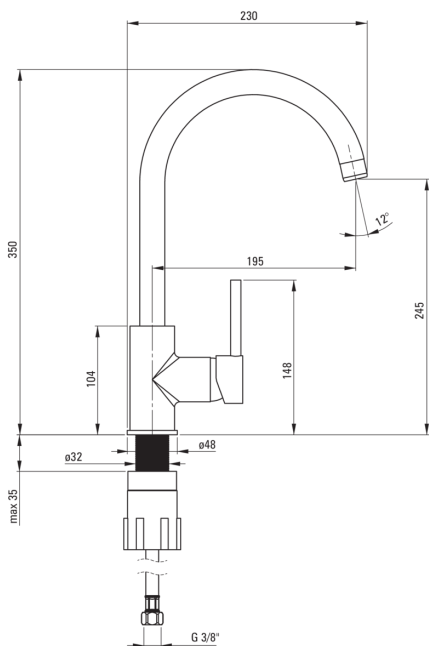

NEMEZJA

Grifo de la cocina

Código de producto: BEN_A62M

EAN: 5907650819660

Color: alabastro

Garantía [años]: 7

Mezclador

Finalizar	alabastro
Material	latón
Tipo de mezcladora	piloto único, mezclador
Metodo de instalacion	de pie
Clase de flujo [l/min]	Z - 4-9 l/min
Grupo acústico [db]	I (x ≤ 20)

Cartucho mezclador

Tamaño del cartucho de cerámica	35 mm
---------------------------------	-------

Boquiabiertos

Tipo de boquilla	girar
Rango de boquiabierto de mezclador [mm]	195
Material	acero inoxidable

Aireador

Tipo aéreo	panel
Tamaño del aireador	M22

Conectando mangueras

Longitud [mm]	450
Hilo de instalación	3/8"
Hilo de conexión	M10

Características:

- Cuerpo de batería hecho de latón de la más alta calidad
- Batería equipada con una aireación del aireador de la corriente
- La manga de montaje facilita la instalación de la batería
- Mangueras de conexión incluidas
- La clase de flujo con (4-9 l/min) le permite reducir el consumo de agua
- Solo los mejores materiales cuya calidad es confirmada por la investigación en el laboratorio