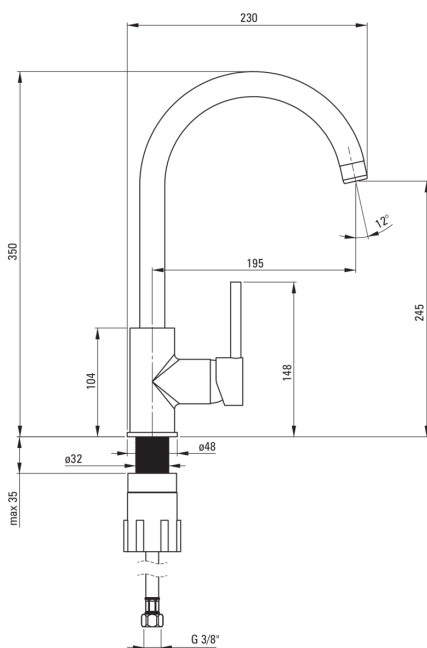

Artikel-Nr.: BEN_A62M

EAN: 5907650819660

Farbe: Alabaster

Garantie [Jahre]: 7

Armatur

Ausführung	Alabaster
Material	Messing
Art der armatur	Einhebel, Mischer
Methode der montage	stehend
Durchflussklasse [l/min]	Z - 4-9 l/min
Akkustische gruppe	I (x ≤ 20)

Kartusche

Größe der kartusche	35 mm
---------------------	-------

Ausläufe

Auslaufart	schwenkbar
Armaturausladung [mm]	195
Material	Rostfreies Stahl

Aerator

Typ des luftsprudlers	hexagonal-
Aerator gröÙe	M22

Anschlusschläuche

Länge	450
Installationsgewinde	3/8"
Anschlussgewinde	M10

Charakteristische Merkmale:

- Armaturkörper ist aus hochwertigem Messing gefertigt
- Armatur ist mit einem Strahlbelüfter ausgestattet
- Montagehülse erleichtert die Montage der Armatur
- 45 cm Anschlusschläuche im Set
- Durchflussklasse Z (4-9 l/min) ermöglicht einen reduzierten Wasserverbrauch
- Nur die besten Materialien, deren Qualität durch Laboruntersuchungen bestätigt wird
- Im Angebot Präparat zum Reinigen von Armaturen in allen Ausführungen