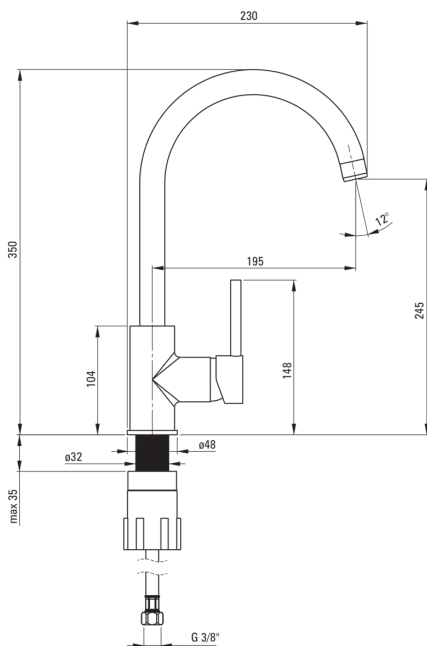

Artikel-Nr.: BEN_A62M

EAN: 5907650819660

Farbe: Alabaster

Garantie [Jahre]: 7

Armatur

Ausführung	Alabaster
Material	Messing
Art der armatur	Einhebel, Mischer
Methode der montage	stehend
Durchflussklasse [l/min]	Z - 4-9 l/min
Akkustische gruppe	I (x ≤ 20)

Kartusche

Größe der kartusche	35 mm
---------------------	-------

Ausläufe

Auslaufart	schwenkbar
Armaturausladung [mm]	195
Material	Rostfreies Stahl

Aerator

Typ des luftsprudlers	hexagonal-
Aerator gröÙe	M22

Anschlusschläuche

Länge	450
Installationsgewinde	3/8"
Anschlussgewinde	M10

Charakteristische Merkmale:

- Armaturkörper ist aus hochwertigem Messing gefertigt
- Armatur ist mit einem Strahlbelüfter ausgestattet
- Montagehülse erleichtert die Montage der Armatur
- 45 cm Anschlusschläuche im Set
- Durchflussklasse Z (4-9 l/min) ermöglicht einen reduzierten Wasserverbrauch
- Nur die besten Materialien, deren Qualität durch Laboruntersuchungen bestätigt wird
- Im Angebot Präparat zum Reinigen von Armaturen in allen Ausführungen