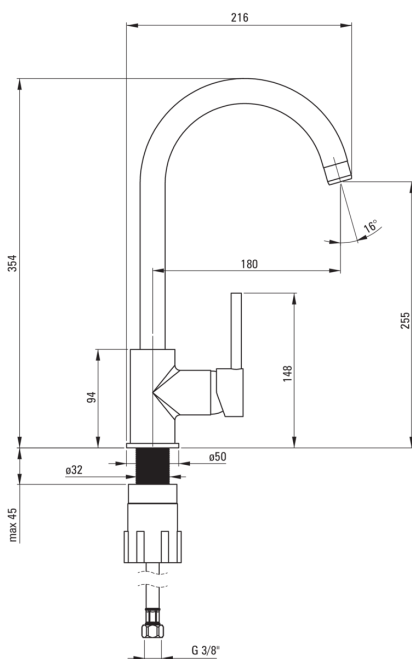

Код продукту: BEN_762M

EAN: 5908212021040

Колір: пісок

Гарантія: 7

Змішувач

| | |
|-----------------|-------------------------------|
| Оздоблення | пісок |
| Матеріал | латунь |
| Тип змішувача | з однією ручкою, змішуючий |
| Спосіб монтажу | стоячий |
| Клас витрати | Z - 4-9 л/хв |
| Акустична група | I ($x \leq 20$) |

Картридж до змішувача

| | |
|------------------------------|-------|
| Розмір керамічного картриджа | 35 мм |
|------------------------------|-------|

Носики

| | |
|--------------------------------|------------------|
| Вид носика | рухомий |
| Діапазон виливу змішувача [мм] | 180 |
| Матеріал | нержавіюча сталь |

Аератори

| | |
|-----------------|-----------|
| Тип аератора | honeycomb |
| Розмір аератора | M22 |

З'єднувальні шланги

| | |
|--------------------|------|
| Довжина [мм] | 450 |
| Винт до інсталяції | 3/8" |
| Винт кронштейна | M10 |