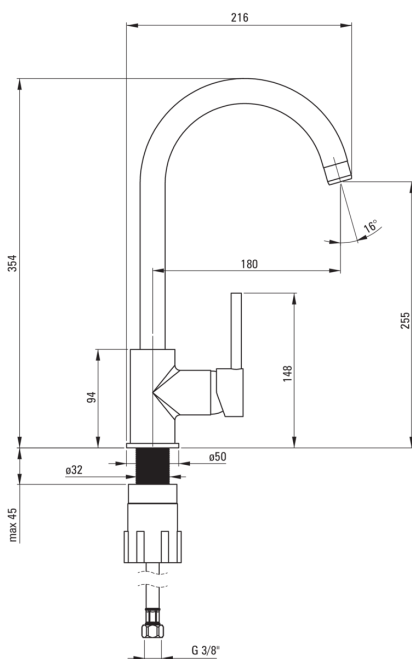

koda izdelka: BEN_762M

EAN: 5908212021040

Barva: peščena

Garancija [leta]: 7

Armatura vključena

Finiš	peščena
Material	medenina
Tip armature	z eno ročico, armatura
Metoda montaže	stoječ
Razred pretoka [l/min]	Z - 4-9 l/min
Zvočni razred [db]	I (x ≤ 20)

Mešalna kartuša

Velikost keramične kartuše	35 mm
----------------------------	-------

Izlivi

Tip izliva	vrtljivo
Dolžina izliva [mm]	180
Material	nerjaveče jeklo

Perlator

Tip perlatorja	satovje
Velikost perlatorja	M22

Povezovalne cevi

Dolžina [mm]	450
Montažni navoj	3/8"
Navoj priključka 1/2"	M10

karakteristike:

- Telo armature je izdelano iz najkakovostnejše medenine
- Armatura je opremljena s perlatorjem za vodni curek
- Montažni tulec olajša namestitev armature
- Priložene priključne cevi
- Razred pretoka Z (4-9 l/min) omogoča zmanjšanje porabe vode
- Samo najboljši materiali, katerih kakovost je potrjena z laboratorijskimi testi
- Ponudba vsebuje čistilno sredstvo za armature vseh barv