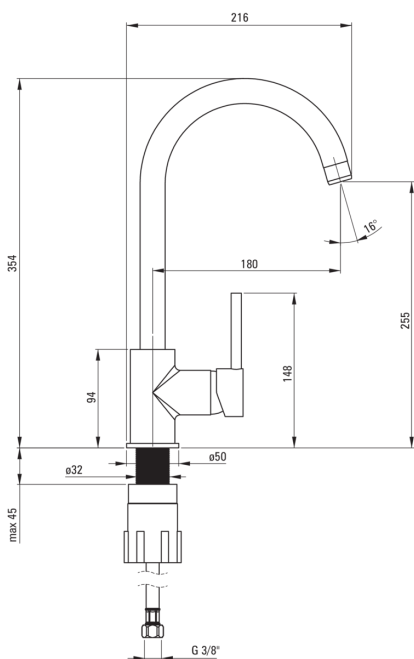

koda izdelka: BEN_762M

EAN: 5908212021040

Barva: peščena

Garancija [leta]: 7

Armatura vključena

Finiš	peščena
Material	medenina
Tip armature	z eno ročico, armatura
Metoda montaže	stoječ
Razred pretoka [l/min]	Z - 4-9 l/min
Zvočni razred [db]	I (x ≤ 20)

Mešalna kartuša

Velikost keramične kartuše	35 mm
----------------------------	-------

Izlivi

Tip izliva	vrtljivo
Dolžina izliva [mm]	180
Material	nerjaveče jeklo

Perlator

Tip perlatorja	satovje
Velikost perlatorja	M22

Povezovalne cevi

Dolžina [mm]	450
Montažni navoj	3/8"
Navoj priključka 1/2"	M10

karakteristike:

- Telo armature je izdelano iz najkakovostnejše medenine
- Armatura je opremljena s perlatorjem za vodni curek
- Montažni tulec olajša namestitev armature
- Priložene priključne cevi
- Razred pretoka Z (4-9 l/min) omogoča zmanjšanje porabe vode
- Samo najboljši materiali, katerih kakovost je potrjena z laboratorijskimi testi
- Ponudba vsebuje čistilno sredstvo za armature vseh barv