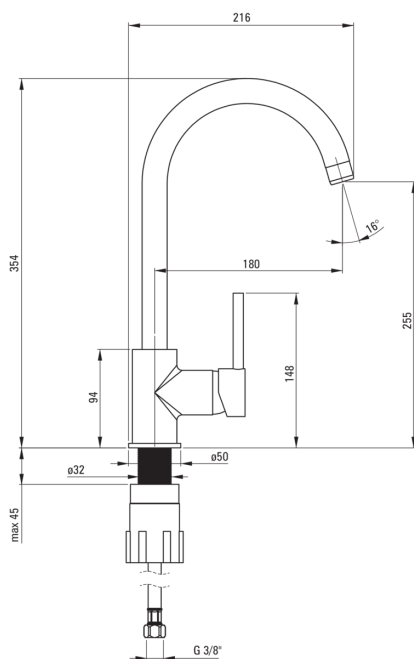

#### Mitigeur

Finition	sable
Matériel	cuivre
Type de mitigeur	mono-manche, mixer
Méthode de montage	debout
Classe de débit [l/min]	Z - 4-9 l/min
Groupe acoustique [db]	I (x ≤ 20)

#### Cartouche mélangeur

Taille de la cartouche en céramique	35 mm
-------------------------------------	-------

#### Becs

Type de bec	tournant
La distance de bec de robinet [mm]	180
Matériel	acier inoxydable

#### Flexibles de raccordement

Longueur [mm]	450
Fil d'installation	3/8"
Fil de connexion	M10