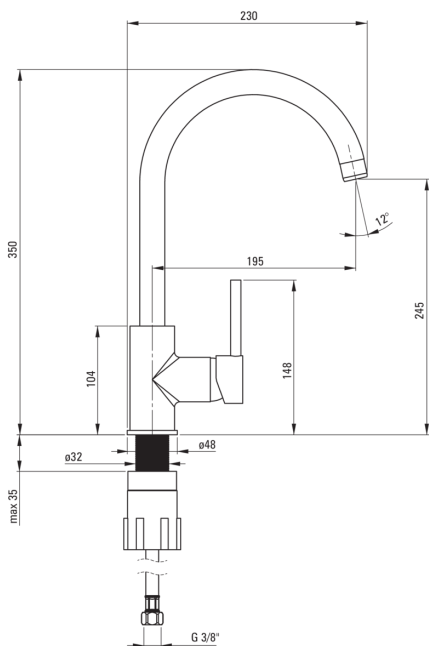

koda izdelka: BEN_562M

EAN: 5908212095614

Barva: bež

Garancija [leta]: 7

Armatura vključena

Finiš	bež
Material	medenina
Tip armature	armatura, z eno ročico
Metoda montaže	stoječ
Razred pretoka [l/min]	Z - 4-9 l/min
Zvočni razred [db]	I (x ≤ 20)

Mešalna kartuša

Velikost keramične kartuše	35 mm
----------------------------	-------

Izlivi

Tip izliva	vrtljivo
Dolžina izliva [mm]	195
Material	nerjaveče jeklo

Perlator

Tip perlatorja	satovje
Velikost perlatorja	M22

Povezovalne cevi

Dolžina [mm]	450
Montažni navoj	3/8"
Navoj priključka 1/2"	M10

karakteristike:

- Telo armature je izdelano iz najkakovostnejše medenine
- Armatura je opremljena s perlatorjem za vodni curek
- Montažni tulec olajša namestitev armature
- Priložene priključne cevi
- Razred pretoka Z (4-9 l/min) omogoča zmanjšanje porabe vode
- Samo najboljši materiali, katerih kakovost je potrjena z laboratorijskimi testi
- Ponudba vsebuje čistilno sredstvo za armature vseh barv