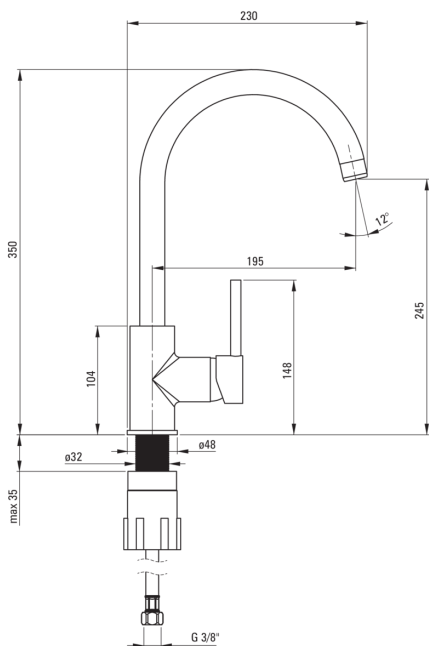

#### Armatura vključena

Finiš	bež
Material	medenina
Tip armature	armatura, z eno ročico
Metoda montaže	stoječ
Razred pretoka [l/min]	Z - 4-9 l/min
Zvočni razred [db]	I (x ≤ 20)

#### Mešalna kartuša

Velikost keramične kartuše	35 mm
----------------------------	-------

#### Izlivi

Tip izliva	vrtljivo
Dolžina izliva [mm]	195
Material	nerjaveče jeklo

#### Povezovalne cevi

Dolžina [mm]	450
Montažni navoj	3/8"
Navoj priključka 1/2"	M10