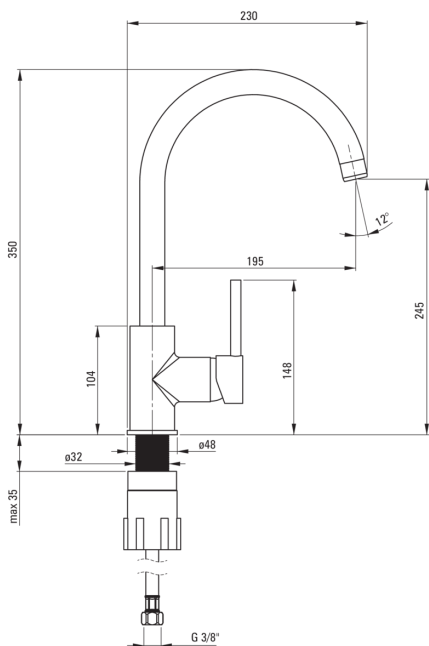

Codice prodotto: BEN_562M

EAN: 5908212095614

Colore: beige

Garanzia [anni]: 7

Miscelatore

Finitura	beige
Materiale	in ottone
Tipo di miscelatore	miscelatore, maniglia singola
Metodo di installazione	in piedi
Classe di flusso [l/min]	Z - 4-9 l/min
Gruppo acustico [db]	I (x ≤ 20)

Cartuccia per miscelatore

Dimensioni della cartuccia in ceramica 35 mm

Beccucci

Tipo a beccuccio	girevole
Gamma delle bocchette di miscelazione [mm]	195
Materiale	acciaio inox

Aeratori

Tipo di aeratore	a nido d'ape
Dimensioni dell'aeratore	M22

Tubi di collegamento

Lunghezza [mm]	450
Filetto di installazione	3/8"
Filetto di connessione	M10

Caratteristiche:

- Il corpo del miscelatore è realizzato in ottone di altissima qualità
- Il miscelatore è dotato di un aeratore di flusso
- Il manicotto di montaggio facilita l'installazione del miscelatore
- Tubi di collegamento da 45 cm inclusi
- Classe di portata Z (4-9 l/min) che consente di ridurre il consumo d'acqua
- Solo i migliori materiali, la cui qualità è stata confermata da test di laboratorio