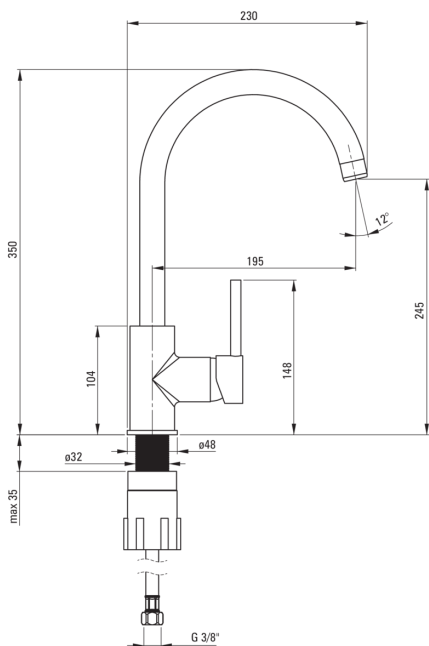

Code produit: BEN_562M

EAN: 5908212095614

Couleur: beige

Garantie [années]: 7

Mitigeur

Finition	beige
Matériel	cuivre
Type de mitigeur	mixer, mono-manche
Méthode de montage	debout
Classe de débit [l/min]	Z - 4-9 l/min
Groupe acoustique [db]	I (x ≤ 20)

Cartouche mélangeur

Taille de la cartouche en céramique	35 mm
-------------------------------------	-------

Becs

Type de bec	tournant
La distance de bec de robinet [mm]	195
Matériel	acier inoxydable

Aérateurs

Type d'aérateur	honeycomb
Taille de l'aérateur	M22

Flexibles de raccordement

Longueur [mm]	450
Fil d'installation	3/8"
Fil de connexion	M10

Caractéristiques:

- Le corps du mitigeur est en cuivre de la plus haute qualité
- Le mitigeur est équipé d'un aérateur de jet
- Le manchon de montage facilite l'installation du mitigeur
- Tuyaux de raccordement de 45 cm inclus
- Classe de débit Z (4-9 l/min) permettant une réduction de la consommation d'eau
- Seuls les meilleurs matériaux, dont la qualité a été confirmée par des tests en laboratoire
- L'offre comprend un produit de nettoyage pour les luminaires de toutes les couleurs