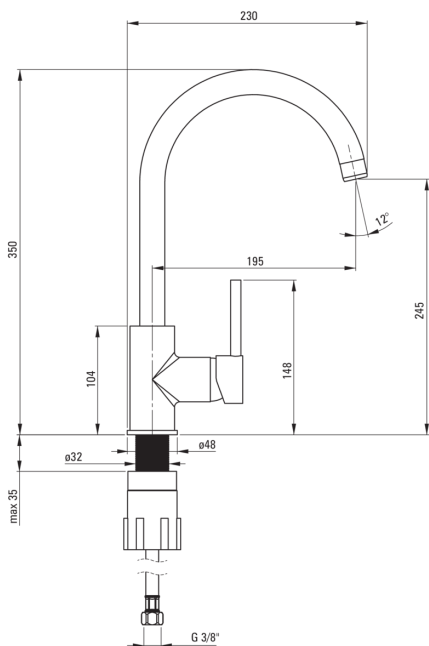

NEMEZJA

Grifo de la cocina

Código de producto: BEN_562M

EAN: 5908212095614

Color: beige

Garantía [años]: 7

Mezclador

Finalizar	beige
Material	latón
Tipo de mezcladora	mezclador, piloto único
Metodo de instalacion	de pie
Clase de flujo [l/min]	Z - 4-9 l/min
Grupo acústico [db]	I (x ≤ 20)

Cartucho mezclador

Tamaño del cartucho de cerámica	35 mm
---------------------------------	-------

Boquiabiertos

Tipo de boquilla	girar
Rango de boquiabierto de mezclador [mm]	195
Material	acero inoxidable

Aireador

Tipo aéreo	panal
Tamaño del aireador	M22

Conectando mangueras

Longitud [mm]	450
Hilo de instalación	3/8"
Hilo de conexión	M10

Características:

- Cuerpo de batería hecho de latón de la más alta calidad
- Batería equipada con una aireación del aireador de la corriente
- La manga de montaje facilita la instalación de la batería
- Mangueras de conexión incluidas
- La clase de flujo con (4-9 l/min) le permite reducir el consumo de agua
- Solo los mejores materiales cuya calidad es confirmada por la investigación en el laboratorio