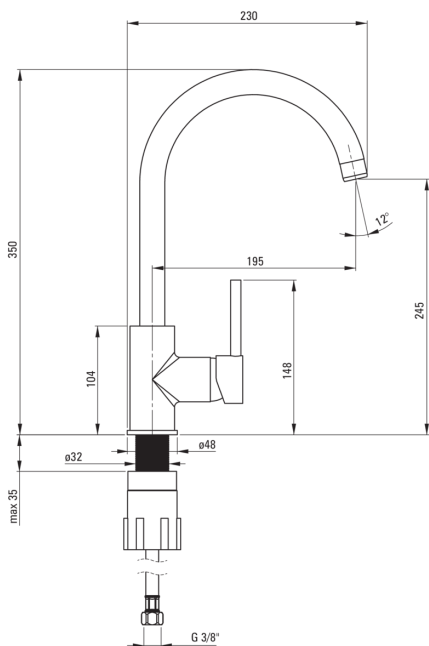

Artikel-Nr.: BEN_562M

EAN: 5908212095614

Farbe: beige

Garantie [Jahre]: 7

Armatur

Ausführung	beige
Material	Messing
Art der armatur	Mischer, Einhebel
Methode der montage	stehend
Durchflussklasse [l/min]	Z - 4-9 l/min
Akkustische gruppe	I (x ≤ 20)

Kartusche

Größe der kartusche	35 mm
---------------------	-------

Ausläufe

Auslaufart	schwenkbar
Armaturausladung [mm]	195
Material	Rostfreies Stahl

Aerator

Typ des luftsprudlers	hexagonal-
Aerator gröÙe	M22

Anschlusschläuche

Länge	450
Installationsgewinde	3/8"
Anschlussgewinde	M10

Charakteristische Merkmale:

- Armaturkörper ist aus hochwertigem Messing gefertigt
- Armatur ist mit einem Strahlbelüfter ausgestattet
- Montagehülse erleichtert die Montage der Armatur
- 45 cm Anschlusschläuche im Set
- Durchflussklasse Z (4-9 l/min) ermöglicht einen reduzierten Wasserverbrauch
- Nur die besten Materialien, deren Qualität durch Laboruntersuchungen bestätigt wird
- Im Angebot Präparat zum Reinigen von Armaturen in allen Ausführungen