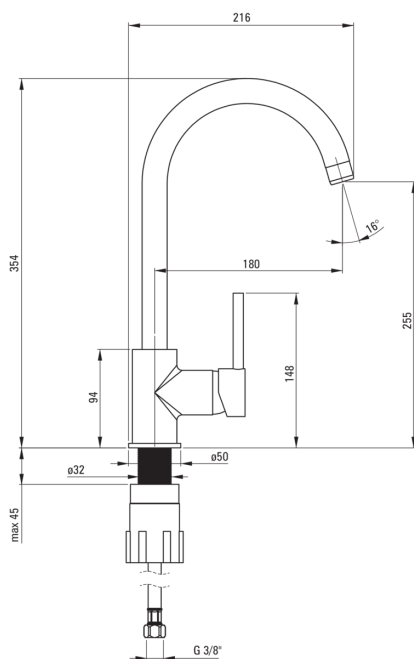

Код продукту: BEN_262M

EAN: 5908212021033

Колір: графіт

Гарантія: 7

Змішувач

Оздоблення	графіт, хром
Матеріал	латунь
Тип змішувача	змішуючий, з однією ручкою
Спосіб монтажу	стоячий
Клас витрати	Z - 4-9 л/хв
Акустична група	I ($x \leq 20$)

Картридж до змішувача

Розмір керамічного картриджа	35 мм
------------------------------	-------

Носики

Вид носика	рухомий
Діапазон виливу змішувача [мм]	180
Матеріал	нержавіюча сталь

Аератори

Тип аератора	honeycomb
Розмір аератора	M22

З'єднувальні шланги

Довжина [мм]	450
Винт до інсталяції	3/8"
Винт кронштейна	M10

Відмінна риса:

- Корпус змішувача виготовлений з високоякісної латуні
- Змішувач оснащений аератором для аерації струменя
- Монтажна втулка полегшує монтаж змішувача
- З'єднувальні шланги в комплекті
- Клас витрати (4-9 л / хв) дозволяє знизити витрату води
- Тільки найкращі матеріали, якість яких ми підтверджуємо дослідженнями в лабораторії
- Засіб для очищення санітарної арматури доступний у всіх кольорах