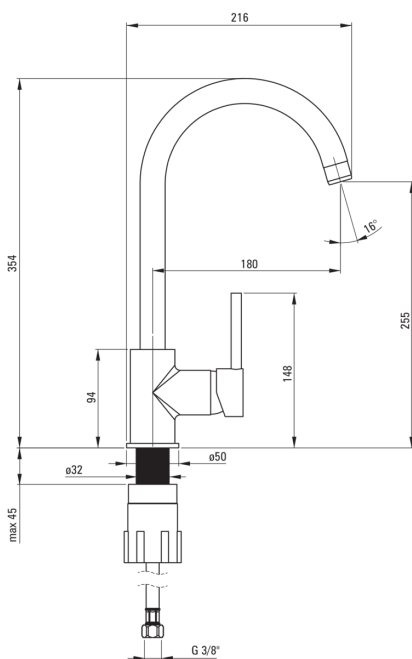

koda izdelka: BEN_262M

EAN: 5908212021033

Barva: grafit

Garancija [leta]: 7

Armatura vključena

Finiš	grafit, krom
Material	medenina
Tip armature	armatura, z eno ročico
Metoda montaže	stoječ
Razred pretoka [l/min]	Z - 4-9 l/min
Zvočni razred [db]	I (x ≤ 20)

Mešalna kartuša

Velikost keramične kartuše	35 mm
----------------------------	-------

Izlivi

Tip izliva	vrtljivo
Dolžina izliva [mm]	180
Material	nerjaveče jeklo

Perlator

Tip perlatorja	satovje
Velikost perlatorja	M22

Povezovalne cevi

Dolžina [mm]	450
Montažni navoj	3/8"
Navoj priključka 1/2"	M10

karakteristike:

- Telo armature je izdelano iz najkakovostnejše medenine
- Armatura je opremljena s perlatorjem za vodni curek
- Montažni tulec olajša namestitev armature
- Priložene priključne cevi
- Razred pretoka Z (4-9 l/min) omogoča zmanjšanje porabe vode
- Samo najboljši materiali, katerih kakovost je potrjena z laboratorijskimi testi
- Ponudba vsebuje čistilno sredstvo za armature vseh barv