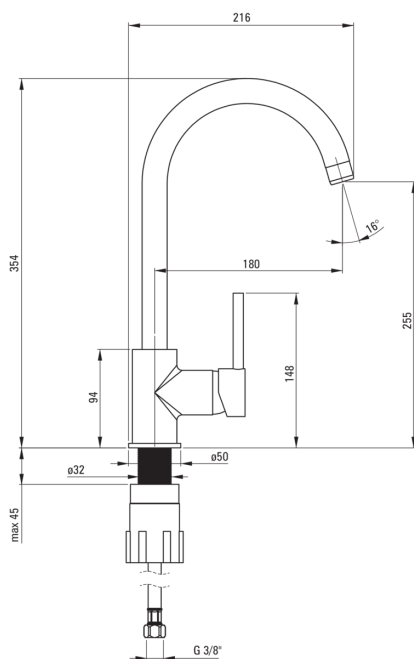

koda izdelka: BEN_262M

EAN: 5908212021033

Barva: grafit

Garancija [leta]: 7

Armatura vključena

Finiš	grafit, krom
Material	medenina
Tip armature	armatura, z eno ročico
Metoda montaže	stoječ
Razred pretoka [l/min]	Z - 4-9 l/min
Zvočni razred [db]	I (x ≤ 20)

Mešalna kartuša

Velikost keramične kartuše	35 mm
----------------------------	-------

Izlivi

Tip izliva	vrtljivo
Dolžina izliva [mm]	180
Material	nerjaveče jeklo

Perlator

Tip perlatorja	satovje
Velikost perlatorja	M22

Povezovalne cevi

Dolžina [mm]	450
Montažni navoj	3/8"
Navoj priključka 1/2"	M10

karakteristike:

- Telo armature je izdelano iz najkakovostnejše medenine
- Armatura je opremljena s perlatorjem za vodni curek
- Montažni tulec olajša namestitev armature
- Priložene priključne cevi
- Razred pretoka Z (4-9 l/min) omogoča zmanjšanje porabe vode
- Samo najboljši materiali, katerih kakovost je potrjena z laboratorijskimi testi
- Ponudba vsebuje čistilno sredstvo za armature vseh barv