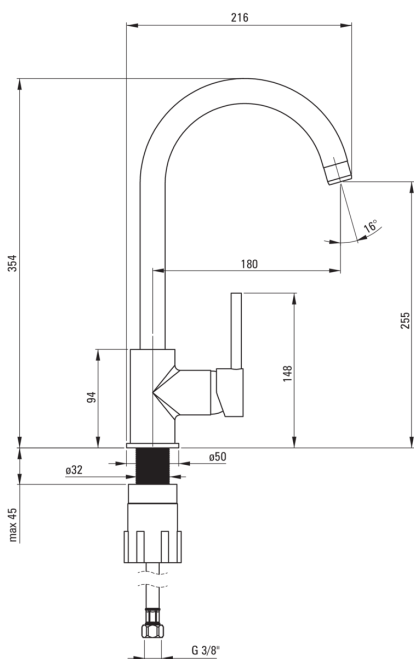

НЕМЕЗЈА

Смеситель для кухни

Код товара: BEN_262M

EAN: 5908212021033

Цвет: графит

Гарантия [лет]: 7

Смесители

Отделка	графит, хром
Материал	латунь
Вид смесителя	смешивающий, однорычажный
Способ монтажа	стоящий
Класс расхода [л/мин]	Z - 4-9 л/мин
Акустическая группа [дБ]	I ($x \leq 20$)

Картридж к смесителю

Размер картриджа	35 мм
------------------	-------

Изливы

Вид излива	оборачиваемая
Длина излива [мм]	180
Материал	нержавеющая сталь

Аэраторы

Тип аэратора	honeycomb
Размер аэратора	M22

Соединительные шланги

Длина [мм]	450
Винт к инсталляции	3/8"
Винт кронштейна	M10

Отличительные черты:

- Корпус смесителя изготовлен из латуни высочайшего качества
- Смеситель оборудован струйным аэратором
- Монтажная втулка облегчает установку смесителя
- Соединительные шланги 45 см в комплекте
- Класс расхода Z (4-9 л/мин) позволяет снизить употребление воды
- Только лучшие материалы, качество которых подтверждено лабораторными испытаниями
- Предложение включает чистящее средство для арматуры всех цветов